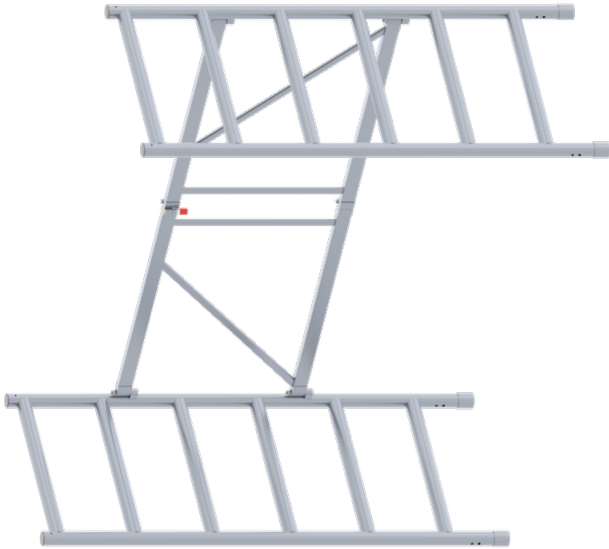

**ALTREX 44-POWER | KLAPPRAHMEN - 6  
SPROSSEN | 326012**

Allgemein ~~358,79 €~~ **279,85 €** inkl. MwSt.

---

**Artikelnummer:** 326012

**ZUSÄTZLICHE INFORMATIONEN**

<b>Gerüst-Modell</b>	RS-44 Power Klappgerüst   Zimmergerüst
<b>Hersteller</b>	ALTREX
<b>Plattform-Länge (m)</b>	1.85