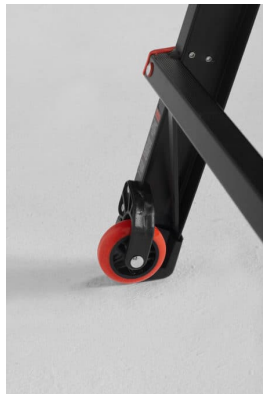

GALERIEBILDER