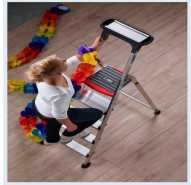

Einfach im Gebrauch

Mit dem Handgriff lässt sich die Haushaltsleiter ganz einfach zusammenklappen. Die Verwendung von Aluminium macht die Double Decker zu einer leichten und einfach aufzustellenden Leiter.