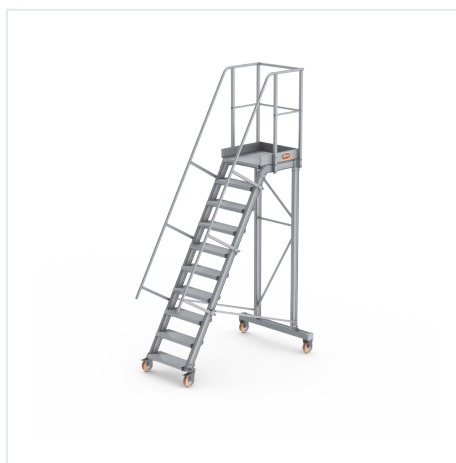

GALERIEBILDER

BESCHREIBUNG

ALTREX PODESTTREPPE · PROFI-ALUMINIUM-LEITER · EN 14975

ALTREX PODESTTREPPE — WOODYTREX BODENTREPPE AUS ALUMINIUM

Einklappbare Bodentreppe für Speicher- und Dachboden-Zugang aus Holz.

4,44 m

Max. Arbeitshöhe

10

Sprossen / Stufen

73,6 kg

Gewicht

EN 14975

Norm

TECHNISCHE DATEN — ALTREX PODESTTREPPE

| Eigenschaft | Wert |
|----------------------|--|
| Produktname | Podesttreppe - 60° Steigungswinkel - 10 Stufen |
| Maximale Arbeitshöhe | 4,44 m |
| Anzahl Grad | 60 ° |
| Bodenfläche | 1,98 x 1,41 m x m |
| Maximale Stehhöhe | 2,44 m |
| EAN-Code | 8711563159396 |
| Gewicht | 73,6 kg |
| Anzahl Stufen | 10 |

Hersteller-Bild: Altrex

WAS DIE PODESTTREPPE IM DETAIL KANN

Einfach zu verstellen

Dank der Handgriffe und Lenkräder können Sie die Treppe einfach umstellen. Praktisch, wenn Sie an mehreren Stellen arbeiten. Die Podesttreppe ist mit 2 oder 4 Lenkrädern erhältlich.