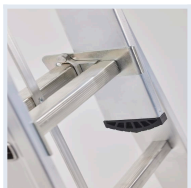

Hersteller-Bild: Altrex

WAS DIE KIBO IM DETAIL KANN

Geringes Gewicht, große Reichweite

Muss die Leiter leicht zu heben sein, aber wollen Sie die höchsten Höhen erreichen? Dann wählen Sie die Kibo-Mehrzweckleiter. Diese Leiter ist für ihre Klasse außergewöhnlich leicht, aber gleichzeitig sehr robust.

Konische Leiterholme am Fußende mit extra breiten Füßen

Die konischen Holme am Fußende der Leiter sorgen für eine hohe Stabilität sowie für eine hohe

Standstabilität und machen es einfach, die Leiter in jede gewünschte Position zu bringen. Mit den extra breiten Füßen hat die Leiter noch mehr Grip und somit eine höhere Rutschsicherheit auf der Aufstellfläche.