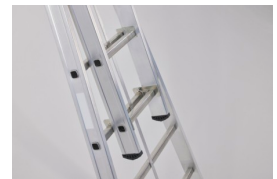

Bild	Artikelnummer	Beschreibung	Anzahl Sprossen:	Preis
	515312	Anzahl Sprossen : 3 x 12 Lagerlänge (m) : 3,46 ausgeschobene Länge (m) : 7,94 Arbeitshöhe freistehend (m) : 6,20 max Arbeitshöhe allgemein (m) : 8,30 Gewicht (kg) : 25,20 Spreizsicherung : Ja Bodenfläche (m) : 1,50 x 1,04 EAN : 8711563273344 max. Arbeitslast (kg) : 150	3x12	Allgemein ~~730,66 €~~ 560,28 € inkl. MwSt.

GALERIEBILDER

BESCHREIBUNG

ALTREX KIBO · PROFI-ALUMINIUM-LEITER · DIN EN 131

ALTREX KIBO — KIBO-SERIE AUS ALUMINIUM

Die professionelle Leichtgewicht-Leiter — handlich, leicht aufstellbar, mit konischem Fußteil.

7,7 m

Max. Arbeitshöhe

3 x 10

Sprossen / Stufen

21,4 kg

Gewicht