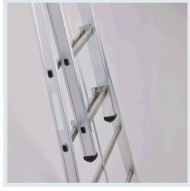

Quadratische Sprosse für besseren Stehkomfort

Die Sprossen der Kibo-Mehrzweckleiter haben die Abmessung 2,8 x 2,8 cm und sorgen während der Arbeit für sicheres und bequemes stehen. Dank der Langlebigkeit des Materials halten diese Sprossen auch bei intensivster Nutzung jahrelang.

Konische Leiterholme am Fußende mit extra breiten Füßen

Die konischen Holme am Fußende der Leiter sorgen für eine hohe Stabilität sowie für eine hohe

Standstabilität und machen es einfach, die Leiter in jede gewünschte Position zu bringen. Mit den extra breiten Füßen hat die Leiter noch mehr Grip und somit eine höhere Rutschsicherheit auf der Aufstellfläche.