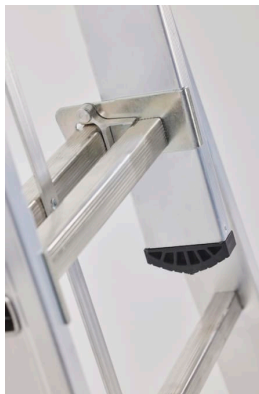

Bild	Artikelnummer	Beschreibung	Anzahl Sprossen:	Preis
	515312	Anzahl Sprossen : 3 x 12 Lagerlänge (m) : 3,46 ausgeschobene Länge (m) : 7,94 Arbeitshöhe freistehend (m) : 6,20 max Arbeitshöhe allgemein (m) : 8,30 Gewicht (kg) : 25,20 Spreizsicherung : Ja Bodenfläche (m) : 1,50 x 1,04 EAN : 8711563273344 max. Arbeitslast (kg) : 150	3x12	Allgemein ~~730,66 €~~ 560,28 € inkl. MwSt.

GALERIEBILDER

BESCHREIBUNG

ALTREX KIBO · PROFI-ALUMINIUM-LEITER · DIN EN 131

ALTREX KIBO — KIBO-SERIE AUS ALUMINIUM

Die professionelle Leichtgewicht-Leiter — handlich, leicht aufstellbar, mit konischem Fußteil.

7,7 m

Max. Arbeitshöhe

3 x 10

Sprossen / Stufen

21,4 kg

Gewicht