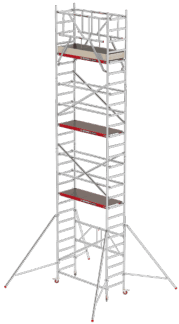

Bild	Artikelnummer	Beschreibung	Arbeitshöhe	Preis
Bild folgt	T440035	Plattformhöhe (m): 5.80 Arbeitshöhe (m): 7.80 Gerüsthöhe (m): 6.80 lm Lieferumfang enthalten: 1 x 326012 Klappgerüstrahmen 6-Sprossen RS4 1 x 324501 Flanschrohr-Satz (4 Stück) 4 x 303470 Aufbaurahmen schmal 75-7 RS4 2 x 303440 Aufbaurahmen schmal 75-4 RS4 2 x 360275 Safe-Quick® Geländer 185 RS4 7,80 Meter 3 x 305010 Holz Plattform 185 mit Luke RS4 4 x 511216 Lenkrolle mit Spindel ø200 mm RS4 5 x 304321 Diagonalstrebe 185 RS4 9 x 304304 Horizontalstrebe 185 RS4 4 x 513070 Dreieckausleger RS4 bis 6.2m ph 1 x 305565 Bordbrettsystemsatz Holz 75-185 RS4	7,80 Meter	4.151,80 € inkl. MwSt.
	T440009	Plattformhöhe (m): 6.80 Arbeitshöhe (m): 8.80 Gerüsthöhe (m): 7.80 lm Lieferumfang enthalten: 1 x 326012 Klappgerüstrahmen 6-Sprossen RS4 1 x 324501 Flanschrohr-Satz (4 Stück) 6 x 303470 Aufbaurahmen schmal 75-7 RS4 2 x 360275 Safe-Quick® Geländer 185 RS4 3 x 305010 Holz Plattform 185 mit Luke RS4 4 x 511216 Lenkrolle mit Spindel ø200 mm RS4 5 x 304321 Diagonalstrebe 185 RS4 9 x 304304 Horizontalstrebe 185 RS4 2 x 513080 Dreieckausleger RS4 Standard 1 x 305565 Bordbrettsystemsatz Holz 75-185 RS4	8,80 Meter	Allgemein ~~4.256,63 €~~ 3.618,14 € inkl. MwSt.