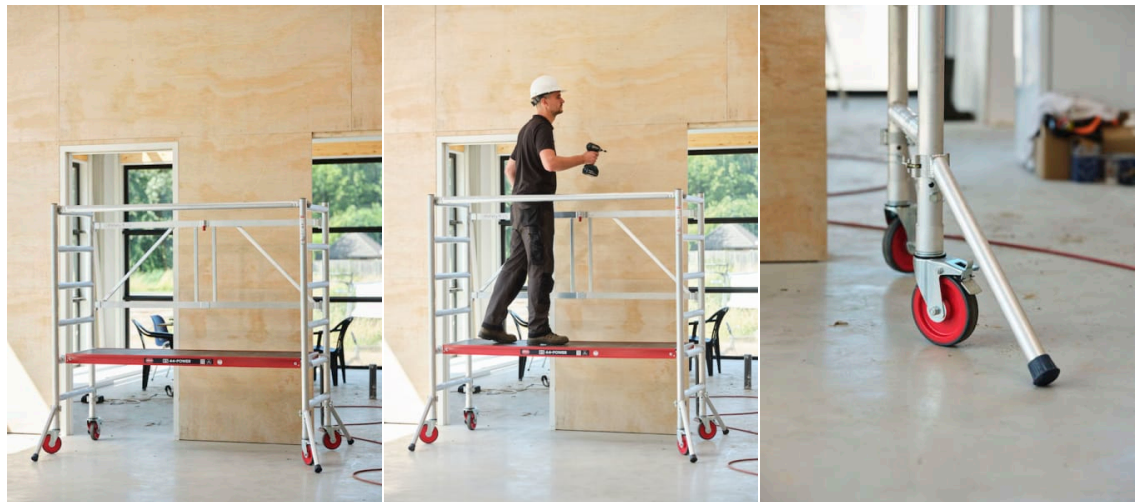

GALERIEBILDER