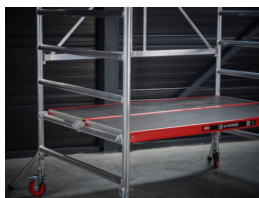

ALTREX KLAPPGERÜST RS 45 POWER | DOPPELTE BREITE

646,86 € - 749,20 € inkl. MwSt.

Artikelnummer: N / A

VARIATIONEN

Bild	Artikelnummer	Beschreibung	Arbeitshöhe	Preis
	T450001	Plattformhöhe (m): 0.75 Arbeitshöhe (m): 2.75 Gerüsthöhe (m): 2.00 Im Lieferumfang enthalten: 1 x 326031 Klappgerüstrahmen 6-Sprossen RS4 2 x 305020 Holz Plattform 185 ohne Luke RS4 1 x 326015 Satz Räder ø150 mm mit Bremse 1 x 303704 Horizontalstrebe 185 RS4 1 x 322015 Satz (4 St.) Dreiecksausleger Klappgerüst	2,75 Meter	Allgemein 931,00 € <u>749,20 €</u> inkl. MwSt.
	T450000	ACHTUNG: Diese Konfiguration darf im professionellen Bereich nicht verwendet werden und entspricht nicht der neuen Norm DIN EN 1004-1 Plattformhöhe (m): 0.75 Arbeitshöhe (m): 2.75 Gerüsthöhe (m): 2.00 Im Lieferumfang enthalten: 1 x 326031 Klappgerüstrahmen 6-Sprossen RS4 2 x 305020 Holz Plattform 185 ohne Luke RS4 1 x 326015 Satz Räder ø150 mm mit Bremse	2,75 Meter - Hobby	Allgemein 884,00 € <u>646,86 €</u> inkl. MwSt.

GALERIEBILDER

BESCHREIBUNG

Das Altrex RS 45-POWER ist ein kompaktes und vielseitiges Klappgerüst, das sich schnell und unkompliziert für den Einsatz im Innen- und Außenbereich aufbauen lässt.

Sie möchten in größere Höhen arbeiten? Kein Problem – das System ist mit den Komponenten der RS TOWER 4-Serie kompatibel und kann mühelos auf eine Arbeitshöhe von bis zu 13,80 Metern erweitert werden.

Dieses Klappgerüst verfügt über zwei nebeneinander liegende Plattformen, die ideal für das gleichzeitige Arbeiten von zwei Personen geeignet sind. Dank des klappbaren Aufbaurahmens gibt es nur wenige lose Teile, was den Auf- und Abbau erleichtert. Zudem lässt sich das Gerüst platzsparend zusammenklappen und bequem lagern. Es ist speziell für den intensiven, professionellen und gewerblichen Einsatz konzipiert.