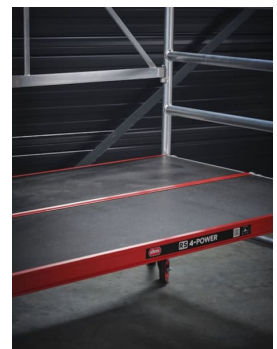

ALTREX KLAPPGERÜST RS 45 POWER | DOPPELTE BREITE

646,86 € - 749,20 € inkl. MwSt.

Artikelnummer: N / A

VARIATIONEN

Bild	Artikelnummer	Beschreibung	Arbeitshöhe	Preis
	T450001	Plattformhöhe (m): 0.75 Arbeitshöhe (m): 2.75 Gerüsthöhe (m): 2.00 Im Lieferumfang enthalten: 1 x 326031 Klappgerüstrahmen 6-Sprossen RS4 2 x 305020 Holz Plattform 185 ohne Luke RS4 1 x 326015 Satz Räder ø150 mm mit Bremse 1 x 303704 Horizontalstrebe 185 RS4 1 x 322015 Satz (4 St.) Dreiecksausleger Klappgerüst	2,75 Meter	Allgemein 931,00 € <u>749,20 €</u> inkl. MwSt.
	T450000	ACHTUNG: Diese Konfiguration darf im professionellen Bereich nicht verwendet werden und entspricht nicht der neuen Norm DIN EN 1004-1 Plattformhöhe (m): 0.75 Arbeitshöhe (m): 2.75 Gerüsthöhe (m): 2.00 Im Lieferumfang enthalten: 1 x 326031 Klappgerüstrahmen 6-Sprossen RS4 2 x 305020 Holz Plattform 185 ohne Luke RS4 1 x 326015 Satz Räder ø150 mm mit Bremse	2,75 Meter - Hobby	Allgemein 884,00 € <u>646,86 €</u> inkl. MwSt.

GALERIEBILDER

BESCHREIBUNG

Das Altrex RS 45-POWER ist ein kompaktes und vielseitiges Klappgerüst, das sich schnell und unkompliziert für den Einsatz im Innen- und Außenbereich aufbauen lässt.

Sie möchten in größere Höhen arbeiten? Kein Problem – das System ist mit den Komponenten der RS TOWER 4-Serie kompatibel und kann mühelos auf eine Arbeitshöhe von bis zu 13,80 Metern erweitert werden.

Dieses Klappgerüst verfügt über zwei nebeneinander liegende Plattformen, die ideal für das gleichzeitige Arbeiten von zwei Personen geeignet sind. Dank des klappbaren Aufbaurahmens gibt es nur wenige lose Teile, was den Auf- und Abbau erleichtert. Zudem lässt sich das Gerüst platzsparend zusammenklappen und bequem lagern. Es ist speziell für den intensiven, professionellen und gewerblichen Einsatz konzipiert.