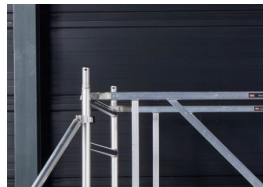

ALTREX KLAPPGERÜSTRAHMEN SCHMAL 6 SPROSSEN RS TOWER 5

Allgemein ~~644,98 €~~ **501,68 €** inkl. MwSt.

- Geeignet für RS5
- Rundum verschweißte Sprossenverbindungen
- Mit Kappen versehende Flanschrohre
- Mit Ring verstärkte Unterseite
- 0,75m Breit - Auch in anderen Breiten erhältlich
- 6 Sprossen

Artikelnummer: 321005

GALERIEBILDER

BESCHREIBUNG

ALTREX KLAPPGERÜSTRAHMEN SCHMAL 6 SPROSSEN RS TOWER 5

ALTREX Klappgerüststrahlen schmal 6 Sprossen RS TOWER 5 — Original-Altrex-Komponente aus dem Profi-Sortiment. Passgenau für die jeweilige Altrex-Serie. Lieferzeit 1-5 Werktage (Lagerware) bis 4-6 Wochen (Sonderbestellung). Versandfrei in DE ab 150 €.

ALTREX · ORIGINAL-ZUBEHÖR · NL-HERSTELLER

ALTREX KLAPPGERÜSTRAHMEN SCHMAL 6 SPROSSEN RS TOWER 5

Original-Altrex-Komponente aus dem Profi-Sortiment des niederländischen Marktführers für Aluminium-Steigtechnik. Passgenau für die jeweilige RS TOWER- bzw. Mi TOWER-Serie — kein Nachbau, volle CE-Konformität.

Mo-Fr 8-17 Uhr · Steigtechnik Systeme Rheinland GmbH

ZUSÄTZLICHE INFORMATIONEN

Anzahl Sprossen:	3, 6
Gerüst-Modell	RS-55 Klappgerüst breit
Hersteller	ALTREX