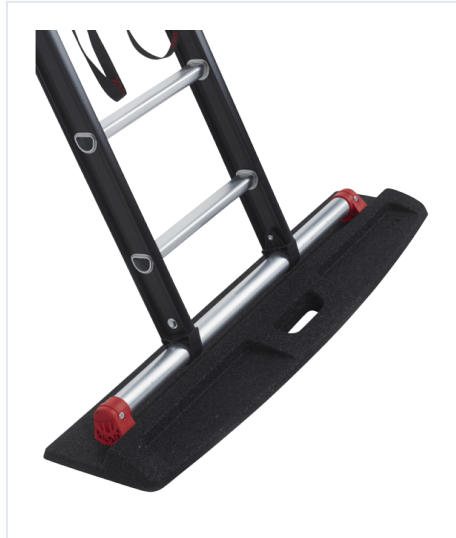

Hersteller-Bild: Altrex