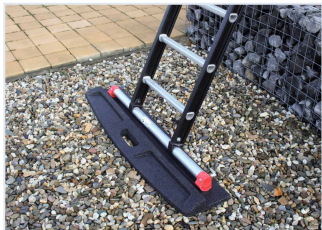

DETAIL-ANSICHTEN — LEITERMATTE

STÄRKEN — WAS DIE ALTREX ZUBEHÖR AUSMACHT

- Aluminium- oder Stahl-Konstruktion — robust und langlebig.
- Perfekt abgestimmt auf Altrex Leitern, Stufenstehleitern und Plattformen.