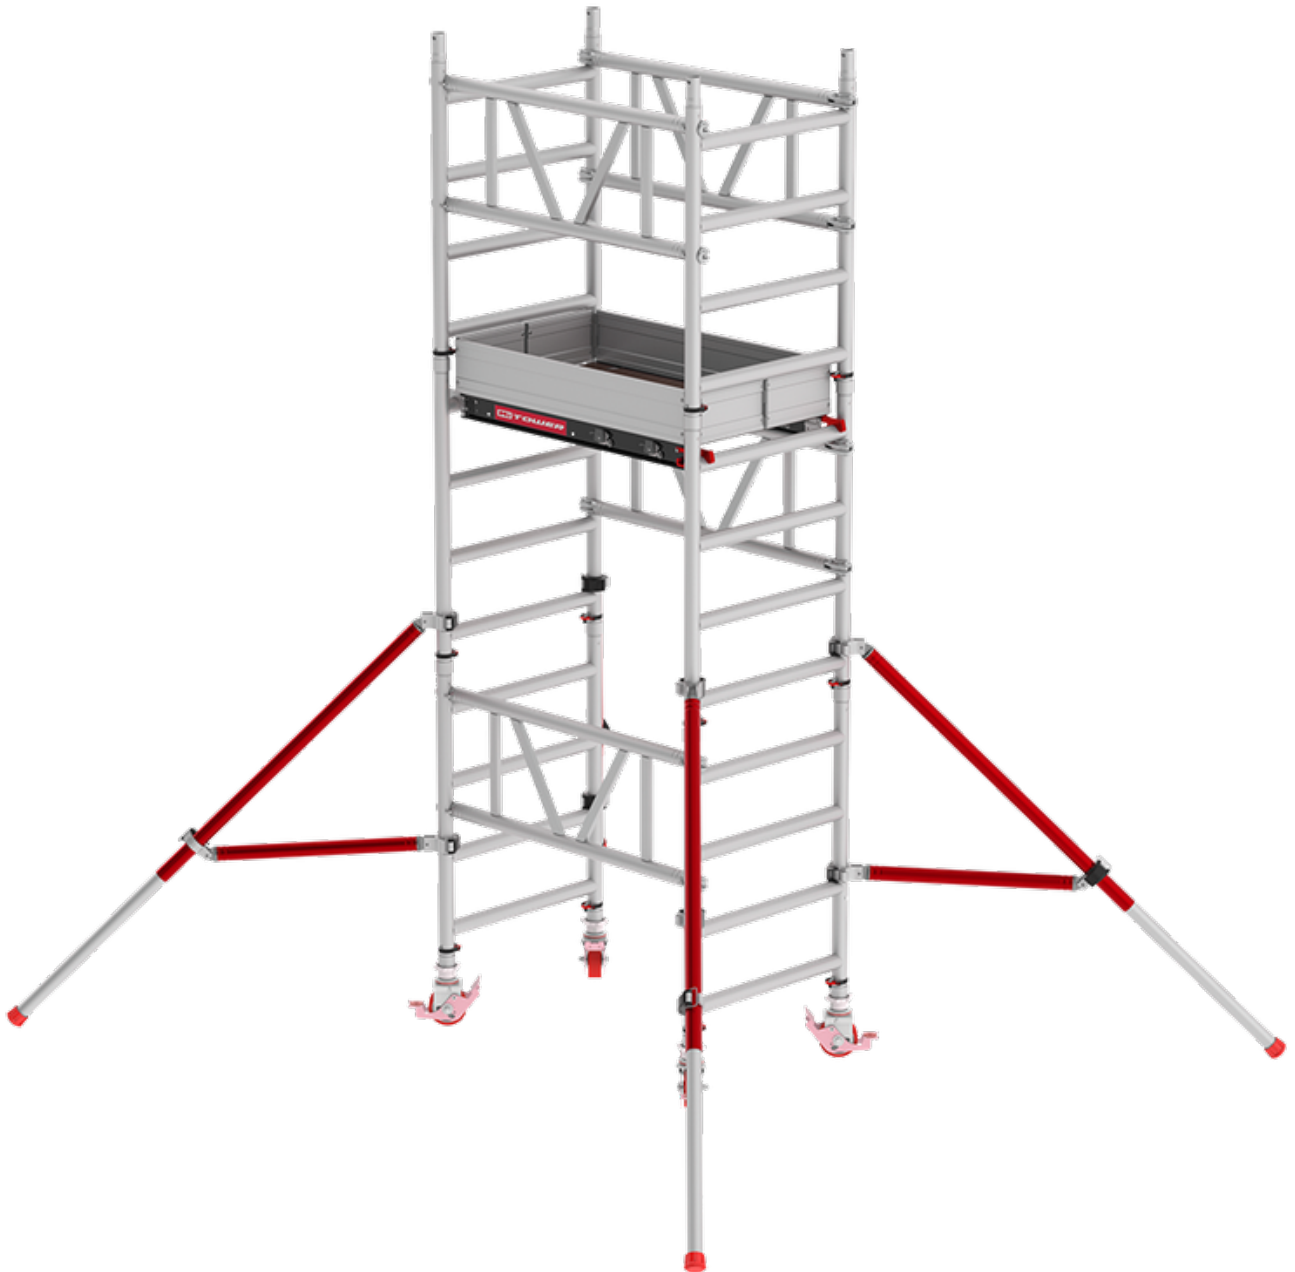

ALTREX MITOWER - PLATTFORM MIT LUKE | 305006

307,26 € inkl. MwSt.

Artikelnummer: 305006

BESCHREIBUNG

Altrex MiTower - Plattform mit Luke

ALTREX · DIN EN 1004-1 · NL-MARKTFÜHRER

ALTREX MITOWER - PLATTFORM MIT LUKE | 305006

Altrex — niederländischer Marktführer für fahrbare Aluminium-Arbeitsgerüste und Leitern. DIN EN 1004-1 / DIN EN 131, BG-Bau-förderfähig.

308+

Altrex-Modelle

Klick-System

schneller Aufbau

DIN EN 1004-1

Klasse 3

TÜV / GS

geprüft

HERSTELLER-INFORMATION
Altrex MiTOWER

Mit nur wenigen Schritten sicher in luftige Höhe. Das MiTOWER Fahrgerüst bauen Sie schnell und ohne Hilfe anderer auf.

[Alle Altrex-Modelle in unserem Shop](#) → Hersteller-Daten: Altrex

ZUSÄTZLICHE INFORMATIONEN

Gerüst-Modell	MiTower 1-Personen Gerüst
Hersteller	ALTREX
Plattform-Länge (m)	1.10