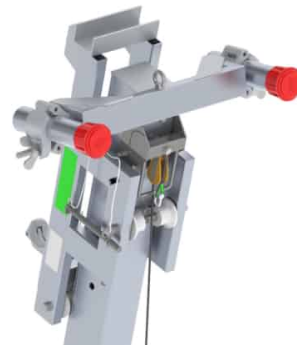

Bild	Artikelnummer	Beschreibung	Länge (m)	Preis
	C500310	Altrex Stützen MTB mit Stehhöhe 3 - 5 Meter • Länge 11 Meter Lieferumfang • 2x Stütze MTB komplett (mit Winde) 3-5m • 1x Traverse MTB 3.00 m (Länge 295.5 cm) • 2x Traverse MTB 4.00 m (Länge 421.8 cm) • 4x Boden MTB 2.00 m • 1x Boden MTB 3.00 m • 1x Geländerrahm MTB 3.00 m • 2x Geländerrahm MTB 4.00 m • 2x Endgeländer MTB • 1x Endgeländer drehbar MTB • 1x Leitergeländer MTB • 6x Traversenkupplungssatz komplett MTB	11	Allgemein ~~13.254,09 €~~ <u>10.815,34 €</u> inkl. MwSt.

GALERIEBILDER

BESCHREIBUNG

Modulare Dreiecksbühne (MTB)

- Kann von nur 2 Personen aufgebaut werden
- Mit lose stütze oder zwischen Fahrgerüsten
- Einfach, schnell und vielseitig einsetzbar
- Geringes Gewicht, einfach zu transportieren

Altrex Dreiecksbühne (MTB). Modulare und vielseitige Arbeitsbühne.

Mit nur ein paar Handlungen bauen Sie die Modulbauteile zu einer kompletten Arbeitsbühne auf. Von einer Plattformhöhe von 3 bis 5 m oder 4 bis 6 m. Die einzigartige Dreiecksbühne bauen Sie einfach vom Boden aus auf und bringen Sie mit einer Handwinde in die Höhe. Die Altrex modulare Dreiecksbühne ist die sicherste Bühne für alle Wartungs- und Renovierungsarbeiten.

Durch die Kombination der ausgeklügelten Traversen von 2, 3 oder 4 m Länge sind verschiedene Längen möglich. Darüber hinaus können die Traversen durch die offene V-Form gestapelt und somit kompakt transportiert werden. Anti-Rutsch-Böden und Geländerrahmen mit Bordbrett und Knieleiste gewährleisten eine sichere Nutzung.

Mit Stütze oder zwischen Fahrgerüsten

Die MTB kann auf leichten Ständern angebracht werden. Auch zwischen RS TOWER 5-Gerüsten. Hiermit kann sogar eine Spannweite bis zu 12 m erreicht werden.

Kompakt und einfach zu transportieren

Die Traversen können durch die offene V-Form einfach gestapelt werden. Sie nehmen beim Transport somit wenig Platz in