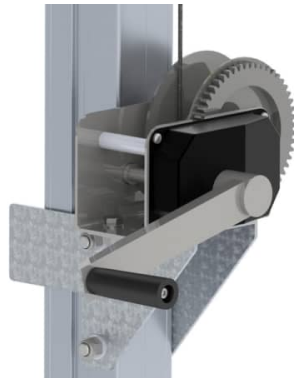

Bild	Artikelnummer	Beschreibung	Länge (m)	Preis
	C500310	Altrex Stützen MTB mit Stehhöhe 3 - 5 Meter • Länge 11 Meter Lieferumfang • 2x Stütze MTB komplett (mit Winde) 3-5m • 1x Traverse MTB 3.00 m (Länge 295.5 cm) • 2x Traverse MTB 4.00 m (Länge 421.8 cm) • 4x Boden MTB 2.00 m • 1x Boden MTB 3.00 m • 1x Geländerrahm MTB 3.00 m • 2x Geländerrahm MTB 4.00 m • 2x Endgeländer MTB • 1x Endgeländer drehbar MTB • 1x Leitergeländer MTB • 6x Traversenkupplungssatz komplett MTB	11	Allgemein ~~13.254,09 €~~ <u>10.815,34 €</u> inkl. MwSt.

GALERIEBILDER

BESCHREIBUNG

Modulare Dreiecksbühne (MTB)

- Kann von nur 2 Personen aufgebaut werden
- Mit lose stütze oder zwischen Fahrgerüsten
- Einfach, schnell und vielseitig einsetzbar
- Geringes Gewicht, einfach zu transportieren

Altrex Dreiecksbühne (MTB). Modulare und vielseitige Arbeitsbühne.

Mit nur ein paar Handlungen bauen Sie die Modulbauteile zu einer kompletten Arbeitsbühne auf. Von einer Plattformhöhe von 3 bis 5 m oder 4 bis 6 m. Die einzigartige Dreiecksbühne bauen Sie einfach vom Boden aus auf und bringen Sie mit einer Handwinde in die Höhe. Die Altrex modulare Dreiecksbühne ist die sicherste Bühne für alle Wartungs- und Renovierungsarbeiten.

Durch die Kombination der ausgeklügelten Traversen von 2, 3 oder 4 m Länge sind verschiedene Längen möglich. Darüber hinaus können die Traversen durch die offene V-Form gestapelt und somit kompakt transportiert werden. Anti-Rutsch-Böden und Geländerrahmen mit Bordbrett und Knieleiste gewährleisten eine sichere Nutzung.

Mit Stütze oder zwischen Fahrgerüsten

Die MTB kann auf leichten Ständern angebracht werden. Auch zwischen RS TOWER 5-Gerüsten. Hiermit kann sogar eine Spannweite bis zu 12 m erreicht werden.

Kompakt und einfach zu transportieren

Die Traversen können durch die offene V-Form einfach gestapelt werden. Sie nehmen beim Transport somit wenig Platz in