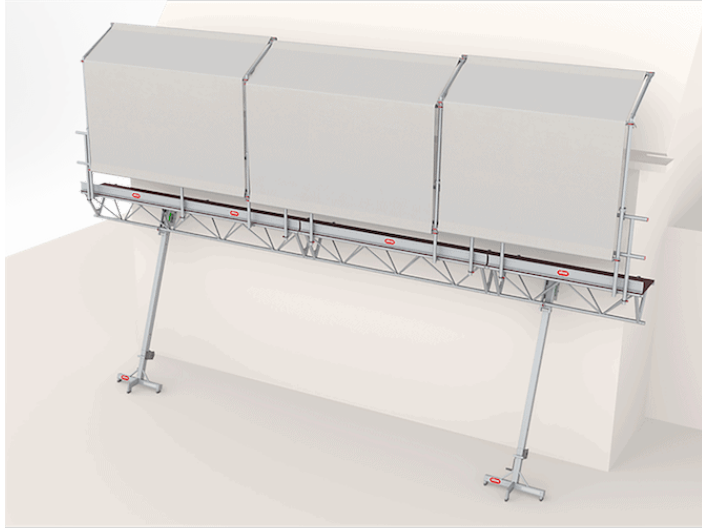

ALTREX MTB - WETTERSCHUTZ-SYSTEM

1.044,69 € - 3.160,99 € inkl. MwSt.

Altrex Wetterschutzsysteme MTB

- Längen 4 - 12 Meter

Artikelnummer: C5004011

VARIATIONEN

Bild	Artikelnummer	Beschreibung	Länge (m)	Preis
	C500409	<p>Altrex Wetterschutzsystem</p> <ul style="list-style-type: none"> • Länge 12 Meter <p>Lieferumfang</p> <ul style="list-style-type: none"> • 5x Stütze Wetterschutzsysteme MTB • 3x Horizontalstrebe 245-6 RS TOWER 5 • 9x Horizontalstrebe 305-8 RS TOWER 5 • 1x Plane 2.45 x 2.65m + Klettband • 3x Plane 3,05 x 2.65m + Klettband 	12	Allgemein 4.052,55 € <u>3.160,99 €</u> inkl. MwSt.
	C500401	<p>Altrex Wetterschutzsystem</p> <ul style="list-style-type: none"> • Länge 4 Meter <p>Lieferumfang</p> <ul style="list-style-type: none"> • 2x Stütze Wetterschutzsysteme MTB • 3x Horizontalstrebe 305-8 RS TOWER 5 • 1x Plane 3,05 x 2.65m + Klettband 	4	Allgemein 1.339,35 € <u>1.044,69 €</u> inkl. MwSt.

GALERIEBILDER

BESCHREIBUNG

ALTREX MTB - WETTERSCHUTZ-SYSTEM

Bühnenabdeckung MTB

- Trocken und windgeschützt arbeiten
- Geeignet für die Modulare Dreiecksbühne (MTB)
- Flexible und schnelle Anpassung

Bühnenabdeckung. Trocken und windgeschützt arbeiten auf der Dreiecksbühne (MTB)

Mit der Bühnenabdeckung arbeiten Sie bei Wind und Wetter einfach weiter. Speziell für die modulare Dreiecksbühne (MTB) entwickelt. Das Segeltuch ist einfach an der Dreiecksbühne zu befestigen. Sie benötigen nur wenige zusätzliche Einzelteile. Die losen Ständer sind teleskopisch verstellbar. Somit können Sie die Höhe der Abdeckung selbst bestimmen. Die Bühnenabdeckung ist die ideale Ergänzung Ihrer MTB, mit der Sie auch bei Wind oder Regen weiterarbeiten können.