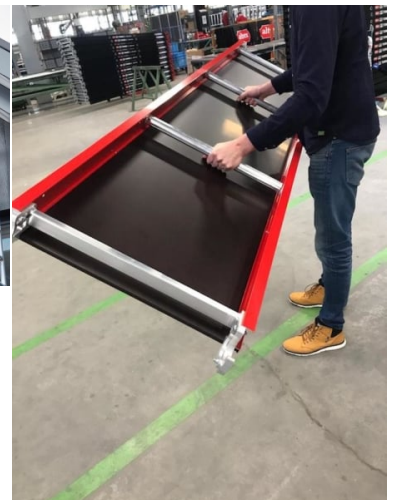

Bild	Artikelnummer	Beschreibung	Arbeitshöhe	Preis
	T425035	Arbeitshöhe (m): 13.20 Plattformhöhe (m): 11.20 Gerüsthöhe (m): 12.20 lm Lieferumfang enthalten: 12 x 303370 Aufbaurahmen breit 135-7 RS4 2 x 360275 Safe-Quick® Geländer 185 RS4 4 x 511216 Lenkrolle mit Rad ø200 mm RS4 5 x 305010 Holz Plattform 185 mit Luke RS4 1 x 305020 Holz Plattform 185 ohne Luke RS4 18 x 304321 Diagonalstrebe 185 RS4 18 x 304304 Horizontalstrebe 185 RS4 4 x 513080 Dreieckausleger RS4 Standard 1 x 305580 Bordbrettsystemsatz Holz 135-185 RS4	13,20 Meter	Allgemein ~~6.991,25 €~~ 5.942,56 € inkl. MwSt.
	T420012	Arbeitshöhe (m): 14.20 Plattformhöhe (m): 12.20 Gerüsthöhe (m): 13.10 lm Lieferumfang enthalten: 12 x 303370 Aufbaurahmen breit 135-7 RS4 2 x 303340 Aufbaurahmen breit 135-4 RS4 2 x 360275 Safe-Quick® Geländer 185 RS4 4 x 511216 Lenkrolle mit Rad ø200 mm RS4 6 x 305010 Holz Plattform 185 mit Luke RS4 1 x 305020 Holz Plattform 185 ohne Luke RS4 20 x 304321 Diagonalstrebe 185 RS4 22 x 304304 Horizontalstrebe 185 RS4 4 x 513080 Dreieckausleger RS4 Standard 1 x 305580 Bordbrettsystemsatz Holz 135-185 RS4	14,20 Meter	Allgemein ~~7.786,17 €~~ 6.618,24 € inkl. MwSt.

GALERIEBILDER

BESCHREIBUNG