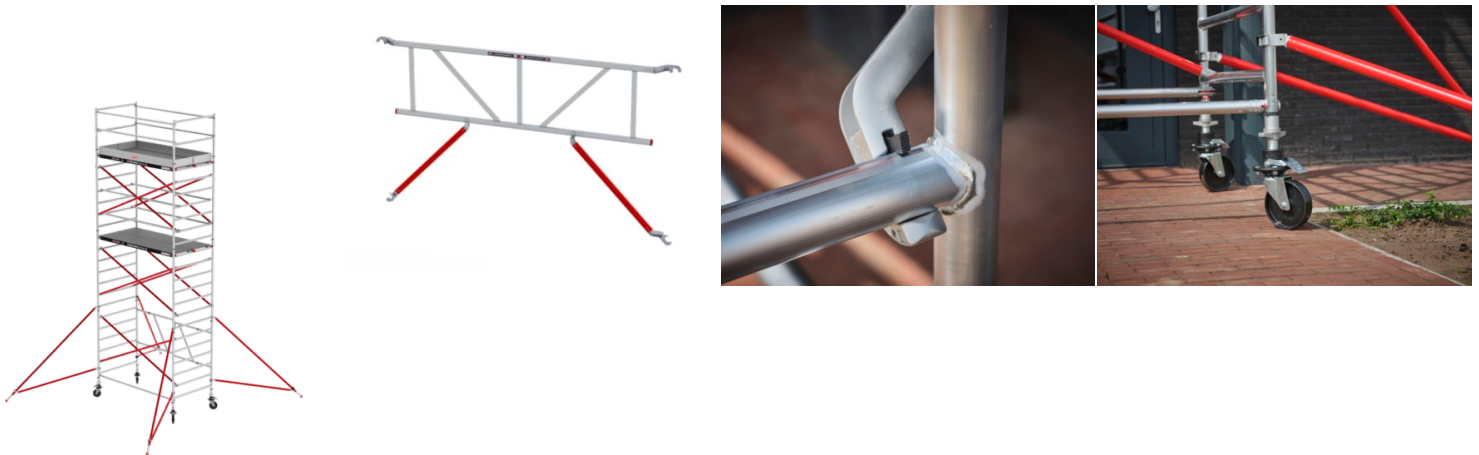

Bild	Artikelnummer	Beschreibung	Arbeitshöhe	Preis
	T550039	Plattformhöhe (m): 9.80 Arbeitshöhe (m): 11.80 Gerüsthöhe (m): 10.80 lm Lieferumfang enthalten: 1 x 322060 Klappgerüstrahmen Breit & Teleskopisch 6-Sprossen RS5 8 x 301607 Aufbaurahmen breit 135-7 RS5 2 x 301604 Aufbaurahmen breit 135-4 RS5 2 x 360267 Safe-Quick® Geländer 305 RS5 4 x 511230 Lenkrolle mit Rad ø200 mm RS5 3 x 304620 Holz Plattform 305 ohne Luke RS5 5 x 304610 Holz Plattform 305 mit Luke RS5 13 x 303722 Diagonalstrebe 305 RS5 18 x 303708 Horizontalstrebe 305 RS5 4 x 513011 Dreiecksausleger Easy-Lock® RS5 1 x 305806 Bordbrettsystemsatz Aluminium 135-305 RS5	11,80 Meter	Allgemein ~~10.181,96 €~~ 8.393,94 € inkl. MwSt.
	T550041	Plattformhöhe (m): 11.80 Arbeitshöhe (m): 13.80 Gerüsthöhe (m): 12.80 lm Lieferumfang enthalten: 1 x 322060 Klappgerüstrahmen Breit & Teleskopisch 6-Sprossen RS5 10 x 301607 Aufbaurahmen breit 135-7 RS5 2 x 301604 Aufbaurahmen breit 135-4 RS5 2 x 360267 Safe-Quick® Geländer 305 RS5 4 x 511230 Lenkrolle mit Rad ø200 mm RS5 3 x 304620 Holz Plattform 305 ohne Luke RS5 6 x 304610 Holz Plattform 305 mit Luke RS5 17 x 303722 Diagonalstrebe 305 RS5 22 x 303708 Horizontalstrebe 305 RS5 4 x 513011 Dreiecksausleger Easy-Lock® RS5 1 x 305806 Bordbrettsystemsatz Aluminium 135-305 RS5	13,80 Meter	Allgemein ~~11.590,43 €~~ 9.555,14 € inkl. MwSt.

GALERIEBILDER

BESCHREIBUNG