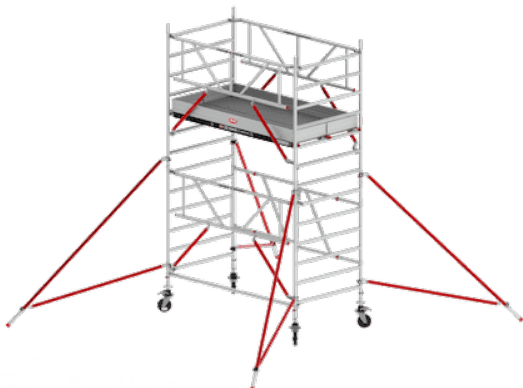

**ALTREX RS TOWER 55-S | SAFE-QUICK® 2 |  
 KLAPPGERÜST BREIT | 1.85 X 1.35 |  
 HOLZDECK**

**3.638,41 € - 8.720,18 € inkl. MwSt.**

Arbeitshöhe: 3.00m - 13.80m  
 Länge: 1.85m  
 Breite: 1.35m  
 Rollen: 125mm | Ø200mm höhenverstellbar  
 Einsatzbereich: Handwerk - Industrie

Artikelnummer: N / A

**VARIATIONEN**

Bild	Artikelnummer	Beschreibung	Arbeitshöhe	Preis
	T550043	Plattformhöhe (m): 2.80 Arbeitshöhe (m): 4.80 Gerüsthöhe (m): 3.80 lm Lieferumfang enthalten: 1 x 322060 Klappgerüstrahmen Breit & Teleskopisch 6-Sprossen RS5 2 x 301607 Aufbaurahmen breit 135-7 RS5 1 x 326015 Satz Räder ø150 mm mit Bremse 1 x 304420 Holz Plattform 185 ohne Luke RS5 2 x 304410 Holz Plattform 185 mit Luke RS5 3 x 360265 Safe-Quick® Geländer 185 RS5 1 x 303704 Horizontalstrebe 185 RS5 4 x 513001 Roter Dreiecksausleger Easy-Lock® RS TOWER 5 4.2m PH 1 x 305804 Bordbrettsystemsatz Aluminium 135-185 RS5	4,80 Meter	Allgemein 4.281,62 € 3.638,41 € inkl. MwSt.

**GALERIEBILDER**

**BESCHREIBUNG**

**ALTREX RS TOWER 55-S | SAFE-QUICK®2 | KLAPPGERÜST BREIT | 1.85 X 1.35 | HOLZDECK**

**RS TOWER 55 Zimmergerüst klappbar. Breites Fahrgerüst mit Ausbaumöglichkeit**

- Durch die teleskopischen Komponenten lässt sich das Gerüst je nach Belieben an den Einsatz mit Plattformen und Streben von 1,85 m, 2,45 m und 3,05 m anpassen.
- Die Plattformen können nicht nur als Arbeitsbühne verwendet werden, sondern auch auf unterschiedliche Höhen gelegt werden, so dass eine Art Werkbank entsteht.
- Dieses Klappgerüst kann im eingeklappten Zustand durch alle gängigen Türöffnungen gefahren werden
- Lieferbar mit hölzernen und Fiber-Deck® Plattformen
- Rahmen sind mit einer rundum geschweißten Sprossen-Holm-Verbindung versehen.
- Bauteile können mit anderen Komponenten aus der RS-5-Serie des Modularen Gerüstsystems kombiniert werden
- Das Basisteil ist ein Klappgerüstrahmen. Siehe dazu Klappgerüst RS-55
- Mit Mobile Safety QR-Code für Aufbau- und Verwendungsanleitung auf Plattformen