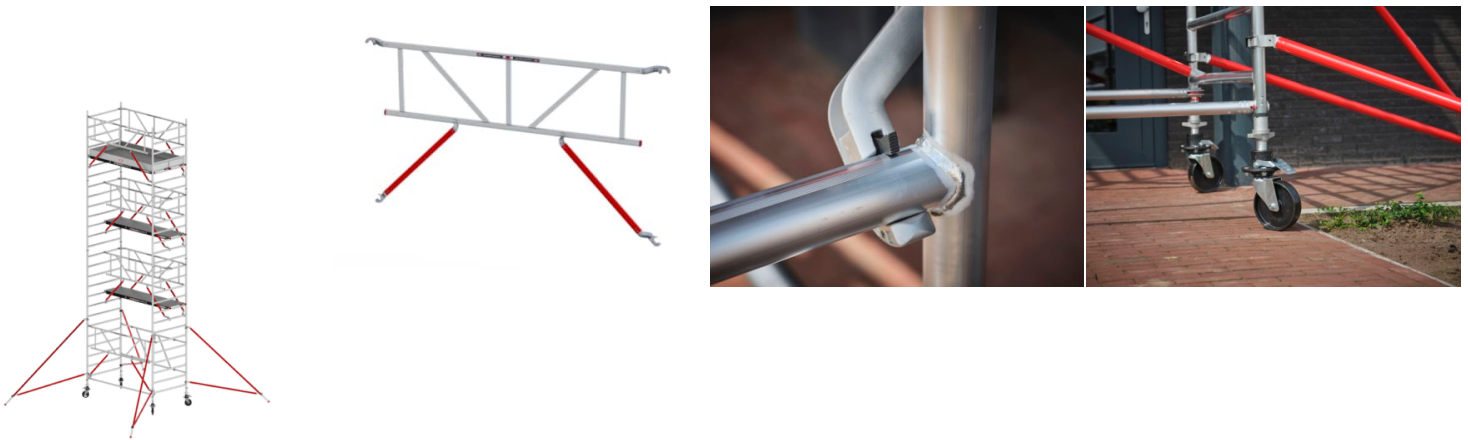

**ALTREX RS TOWER 55-S | SAFE-QUICK® 2 |  
 KLAPPGERÜST BREIT | 1.85 X 1.35 |  
 HOLZDECK**

**3.638,41 € - 8.720,18 € inkl. MwSt.**

Arbeitshöhe: 3.00m - 13.80m  
 Länge: 1.85m  
 Breite: 1.35m  
 Rollen: 125mm | Ø200mm höhenverstellbar  
 Einsatzbereich: Handwerk - Industrie

Artikelnummer: N / A

**VARIATIONEN**

Bild	Artikelnummer	Beschreibung	Arbeitshöhe	Preis
	T550043	Plattformhöhe (m): 2.80 Arbeitshöhe (m): 4.80 Gerüsthöhe (m): 3.80 lm Lieferumfang enthalten: 1 x 322060 Klappgerüstrahmen Breit & Teleskopisch 6-Sprossen RS5 2 x 301607 Aufbaurahmen breit 135-7 RS5 1 x 326015 Satz Räder ø150 mm mit Bremse 1 x 304420 Holz Plattform 185 ohne Luke RS5 2 x 304410 Holz Plattform 185 mit Luke RS5 3 x 360265 Safe-Quick® Geländer 185 RS5 1 x 303704 Horizontalstrebe 185 RS5 4 x 513001 Roter Dreiecksausleger Easy-Lock® RS TOWER 5 4.2m PH 1 x 305804 Bordbrettsystemsatz Aluminium 135-185 RS5	4,80 Meter	Allgemein 4.281,62 € 3.638,41 € inkl. MwSt.

**GALERIEBILDER**

**BESCHREIBUNG**

**ALTREX RS TOWER 55-S | SAFE-QUICK®2 | KLAPPGERÜST BREIT | 1.85 X 1.35 | HOLZDECK**

**RS TOWER 55 Zimmergerüst klappbar. Breites Fahrgerüst mit Ausbaumöglichkeit**

- Durch die teleskopischen Komponenten lässt sich das Gerüst je nach Belieben an den Einsatz mit Plattformen und Streben von 1,85 m, 2,45 m und 3,05 m anpassen.
- Die Plattformen können nicht nur als Arbeitsbühne verwendet werden, sondern auch auf unterschiedliche Höhen gelegt werden, so dass eine Art Werkbank entsteht.
- Dieses Klappgerüst kann im eingeklappten Zustand durch alle gängigen Türöffnungen gefahren werden
- Lieferbar mit hölzernen und Fiber-Deck® Plattformen
- Rahmen sind mit einer rundum geschweißten Sprossen-Holm-Verbindung versehen.
- Bauteile können mit anderen Komponenten aus der RS-5-Serie des Modularen Gerüstsystems kombiniert werden
- Das Basisteil ist ein Klappgerüstrahmen. Siehe dazu Klappgerüst RS-55
- Mit Mobile Safety QR-Code für Aufbau- und Verwendungsanleitung auf Plattformen