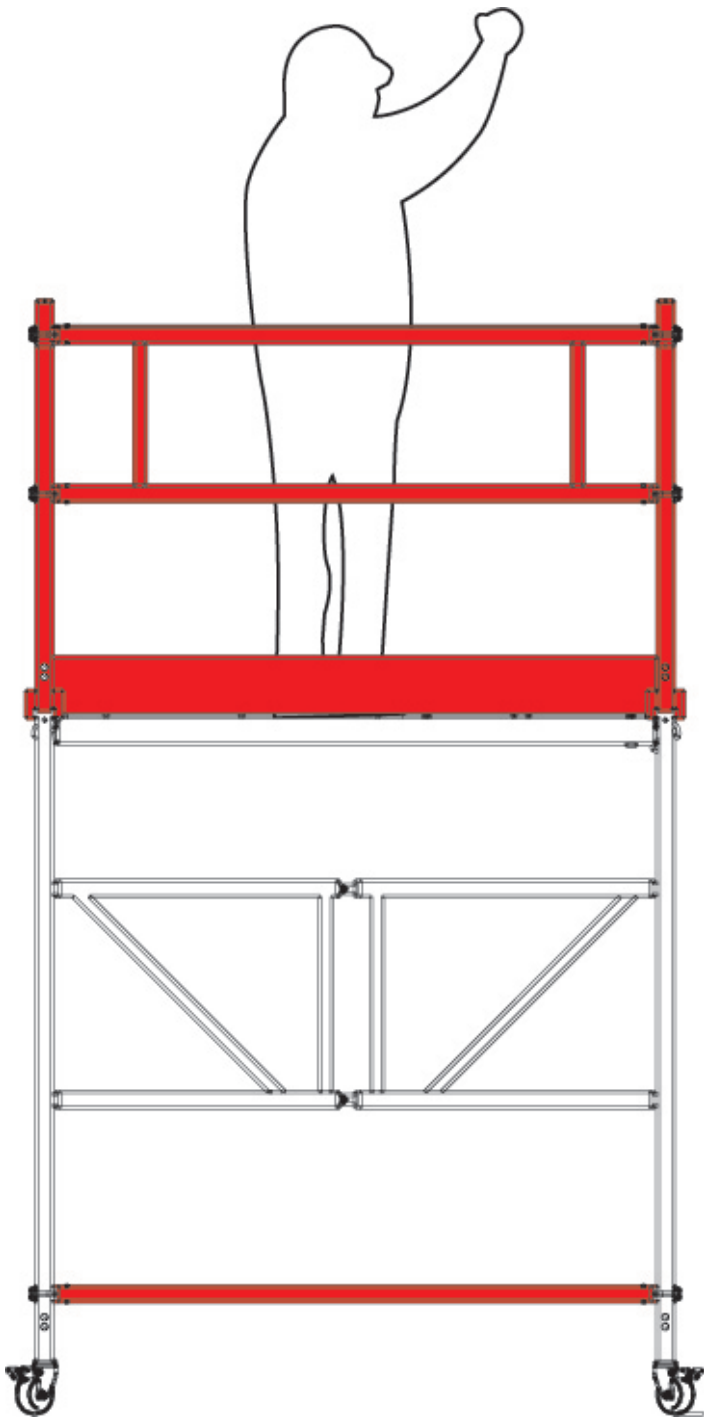

**ALTREX RS34 | MODUL B | 503402**

---

**Artikelnummer:** 503402

**ZUSÄTZLICHE INFORMATIONEN**

<b>Gerüst-Modell</b>	RS-34 Klappgerüst   Zimmergerüst
<b>Hersteller</b>	ALTREX
<b>Plattform-Länge (m)</b>	1.60