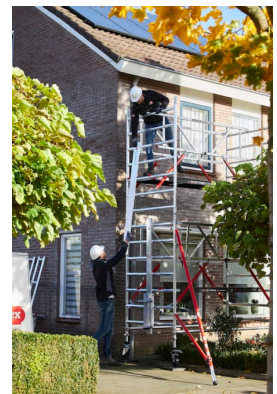

Bild	Artikelnummer	Beschreibung	Arbeitshöhe	Preis
	C520118	Plattformhöhe: 10.20 m Arbeitshöhe: 12.20 m Gerüsthöhe: 11.20 m 1 x Shuttle Basisprofil 1 x Shuttle Profil Kurz 4 x Shuttle Profil lang 1 x Shuttle Winde	12,20 Meter	Allgemein 2.314,00-€ <u>1.863,04 €</u> inkl. MwSt.
	C520119	Plattformhöhe: 11.20 m Arbeitshöhe: 13.20 m Gerüsthöhe: 12.20 m 1 x Shuttle Basisprofil 5 x Shuttle Profil lang 1 x Shuttle Winde	13,20 Meter	Allgemein 2.377,00-€ <u>1.913,02 €</u> inkl. MwSt.
	C520120	Plattformhöhe: 12.20 m Arbeitshöhe: 14.20 m Gerüsthöhe: 13.20 m 1 x Shuttle Basisprofil 1 x Shuttle Profil Kurz 5 x Shuttle Profil lang 1 x Shuttle Winde	14,20 Meter	Allgemein 2.540,00-€ <u>2.025,44 €</u> inkl. MwSt.

GALERIEBILDER

BESCHREIBUNG

ORIGINAL ALTREX · NIEDERLÄNDISCHER PROFI-HERSTELLER