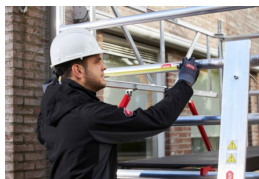

Bild	Artikelnummer	Beschreibung	Arbeitshöhe	Preis
	C520118	Plattformhöhe: 10.20 m Arbeitshöhe: 12.20 m Gerüsthöhe: 11.20 m 1 x Shuttle Basisprofil 1 x Shuttle Profil Kurz 4 x Shuttle Profil lang 1 x Shuttle Winde	12,20 Meter	Allgemein 2.314,00-€ <u>1.863,04 €</u> inkl. MwSt.
	C520119	Plattformhöhe: 11.20 m Arbeitshöhe: 13.20 m Gerüsthöhe: 12.20 m 1 x Shuttle Basisprofil 5 x Shuttle Profil lang 1 x Shuttle Winde	13,20 Meter	Allgemein 2.377,00-€ <u>1.913,02 €</u> inkl. MwSt.
	C520120	Plattformhöhe: 12.20 m Arbeitshöhe: 14.20 m Gerüsthöhe: 13.20 m 1 x Shuttle Basisprofil 1 x Shuttle Profil Kurz 5 x Shuttle Profil lang 1 x Shuttle Winde	14,20 Meter	Allgemein 2.540,00-€ <u>2.025,44 €</u> inkl. MwSt.

GALERIEBILDER

BESCHREIBUNG

ORIGINAL ALTREX · NIEDERLÄNDISCHER PROFI-HERSTELLER