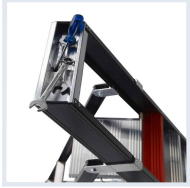

Zwei Podeste, doppelter Komfort

Die Taurus zeichnet sich durch ihren Komfort aus. Durch die zwei Podeste verfügen Sie über zwei sichere und große Standflächen.

Besonders robuste Stufen

Das doppelte Vierkantprofil der Stufen machen die Stufenleiter Taurus zur robustesten ihrer Art. Die hohe Abrundung gibt den Schienbeinen optimalen Halt.