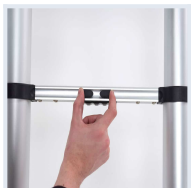

Eine Sprossentiefe von 65 mm

Mit dieser Teleskopleiter arbeiten Sie immer sicher. Dank der extra tiefen Sprossen erreichen Sie einen wesentlich höheren Standkomfort.