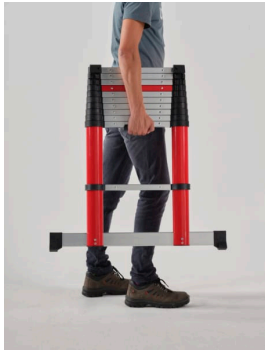

**ALTREX TL SMART UP GO - ALU
 TELESKOPLER**

241,43 € - 306,88 € inkl. MwSt.

Artikelnummer: N / A

VARIATIONEN

| Bild | Artikelnummer | Beschreibung | Anzahl Sprossen: | Preis |
|--|---------------|--------------|------------------|----------------------|
|  | 500369 | | 11 | 241,43 € inkl. MwSt. |
|  | 500370 | | 13 | 306,88 € inkl. MwSt. |

GALERIEBILDER

BESCHREIBUNG

ALTREX TL SMART UP GO - ALU TELESKOPLEITER

ALTREX TL SMART UP GO · PROFI-ALUMINIUM-LEITER · DIN EN 131

ALTREX TL SMART UP GO — TL SMART UP TELESKOPLEITER AUS ALUMINIUM

Teleskopleiter — kompakt verstaubar, in Sekunden auf volle Länge ausziehbar.
Pro-Variante mit Stufen, Wandabstandhalter und Werkzeugtasche.

4,2 m

Max. Arbeitshöhe

1 x 11

Sprossen / Stufen

11,8 kg

Gewicht

3,2 m

Ausgeschobene Länge

TECHNISCHE DATEN — ALTREX TL SMART UP GO

| Eigenschaft | Wert |
|----------------------|---|
| Produktname | TL Smart Up Go Teleskopleiter - 1 x 11 Sprossen |
| Maximale Arbeitshöhe | 4,2 m |
| Ausgeschobene Länge | 3,2 m |
| Anzahl Sprossen | 1 x 11 |
| Maximale Stehhöhe | 2,2 m |
| EAN-Code | 8711563251496 |
| Gewicht | 11,8 kg |
| Serie | TL Smart Up |