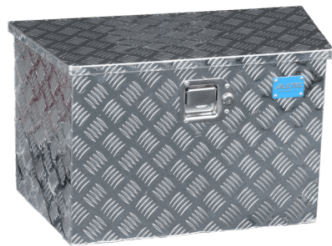

Bild	Artikelnummer	Beschreibung	Inhalt Liter	Preis
	41250		250	486,49 € inkl. MwSt.
	41312		312	569,33 € inkl. MwSt.
	41375		375	688,58 € inkl. MwSt.
	41470		470	753,39 € inkl. MwSt.
	41883		883	1.033,73 € inkl. MwSt.

GALERIEBILDER

BESCHREIBUNG