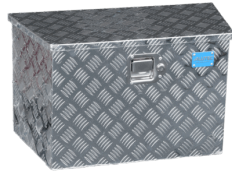

**GALERIEBILDER**

**BESCHREIBUNG**

**ALUTEC - ALU-BOX | RIFFELBLECH-BOX**

- Aus legiertem Alu-Riffelblech 3 mm
- Rundum geschweißte Nähte
- Edelstahl-Scharniere, Griffe und Verschlüsse
- Mit selbsteinklappenden Sicherheits- Tragegriffen
- Massive Exzenterverschlüsse mit Öse für Vorhangschlösser
- Staub- und spritzwassergeschützt durch umlaufende Gummidichtung
- An der Unterseite 4 Füße mit Innen-Gewinde M10 für die Befestigung z.B. auf Ladeflächen

Die ALUTEC - Alu-Box | Riffelblech-Box in der Übersicht:

Typ	Artikel Nummer	Innenmaße L x B x H (mm)	Außenmaße L x B x H (mm)	Inhalt Liter	Gewicht (kg)	Griffe	EAN	Gasdruck Dämpfer
R 37	41037	600 x 250 x 250	622 x 275 x 270	37	6,7	2	4014688410378	nein
R 70	41070	500 x 350 x 400	522 x 375 x 420	70	8,6	2	4014688410705	nein
R 120	41120	600 x 400 x 500	622 x 425 x 520	120	11,7	2	4014688411207	nein
R 234	41234	750 x 500 x 625	772 x 525 x 645	234	17,6	4	4014688412341	nein
R 250	41250	1000 x 500 x 500	1022 x 525 x 520	250	19,3	4	4014688412501	ja
R 312	41312	1250 x 500 x 500	1272 x 525 x 520	312	22,7	4	4014688413126	ja
R 375	41375	1500 x 500 x 500	1522 x 525 x 520	375	26,7	4	4014688413751	ja
R 470	41470	1874 x 500 x 500	1896 x 525 x 520	470	32,0	4	4014688414703	ja
R 883	41883	1678 x 675 x 730/830	1700 x 700 x 750/850	883	47,4	4	4014688418831	ja