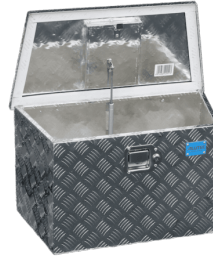

## ALUTEC - ALU-BOX | RIFFELBLECH-BOX

193,53 € - 1.033,73 € inkl. MwSt.

Artikelnummer: N / A

**GALERIEBILDER**

**BESCHREIBUNG**

**ALUTEC - ALU-BOX | RIFFELBLECH-BOX**

- Aus legiertem Alu-Riffelblech 3 mm
- Rundum geschweißte Nähte
- Edelstahl-Scharniere, Griffe und Verschlüsse
- Mit selbsteinklappenden Sicherheits- Tragegriffen
- Massive Exzenterverschlüsse mit Öse für Vorhangschlösser
- Staub- und spritzwassergeschützt durch umlaufende Gummidichtung
- An der Unterseite 4 Füße mit Innen-Gewinde M10 für die Befestigung z.B. auf Ladeflächen

Die ALUTEC - Alu-Box | Riffelblech-Box in der Übersicht:

Typ	Artikel Nummer	Innenmaße L x B x H (mm)	Außenmaße L x B x H (mm)	Inhalt Liter	Gewicht (kg)	Griffe	EAN	Gasdruck Dämpfer
R 37	41037	600 x 250 x 250	622 x 275 x 270	37	6,7	2	4014688410378	nein
R 70	41070	500 x 350 x 400	522 x 375 x 420	70	8,6	2	4014688410705	nein
R 120	41120	600 x 400 x 500	622 x 425 x 520	120	11,7	2	4014688411207	nein
R 234	41234	750 x 500 x 625	772 x 525 x 645	234	17,6	4	4014688412341	nein
R 250	41250	1000 x 500 x 500	1022 x 525 x 520	250	19,3	4	4014688412501	ja
R 312	41312	1250 x 500 x 500	1272 x 525 x 520	312	22,7	4	4014688413126	ja
R 375	41375	1500 x 500 x 500	1522 x 525 x 520	375	26,7	4	4014688413751	ja
R 470	41470	1874 x 500 x 500	1896 x 525 x 520	470	32,0	4	4014688414703	ja
R 883	41883	1678 x 675 x 730/830	1700 x 700 x 750/850	883	47,4	4	4014688418831	ja