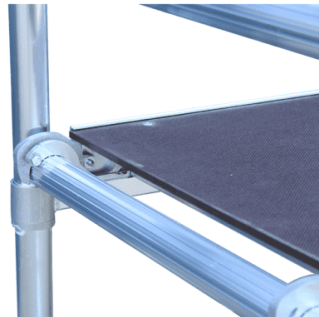

GALERIEBILDER

BESCHREIBUNG

ASC ALUMEXX FS 75 BASIC - KLAPPGERÜST

Solides Klappgerüst für Innen und Außen. Kompakte Transportmaße und ein schneller Aufbau machen das Klappgerüst mit dem 5-Sprossenrahmen sehr attraktiv. Eine Arbeitshöhe von 3.00 Metern lässt sich hiermit locker erreichen.

Qualität made in Niederlande - Der Rahmen besteht aus hochwertigem Aluminiumrohr mit einem Durchmesser von 51 mm. Ausgestattet mit 4 gebremsten Rädern 125 mm mit einer hochwertigen und leichten Plattform ohne Luke.

Im Lieferumfang enthalten:

1 x Falteinheit 165 * 75 cm 5 Sprossen

4 x Doppelbremsräder 125 mm

1 x Plattform 190 cm ohne Luke