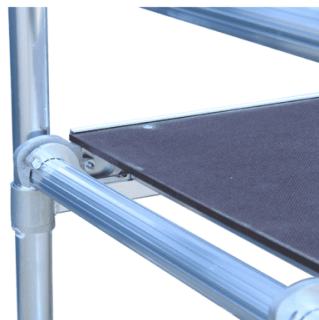

**ASC - ALX FS 75 BASIC - KLAPPGERÜST |
8719325137545**

448,00 € inkl. MwSt.

Arbeitshöhe: 3,00m
Länge: 1,90m
Breite: 0,75m
Rollen: Ø125mm
Einsatzbereich: Heimwerker | Handwerk

Artikelnummer: 8719325137545

GALERIEBILDER

BESCHREIBUNG

ASC ALUMEXX FS 75 BASIC - KLAPPGERÜST

Solides Klappgerüst für Innen und Außen. Kompakte Transportmaße und ein schneller Aufbau machen das Klappgerüst mit dem 5-Sprossenrahmen sehr attraktiv. Eine Arbeitshöhe von 3.00 Metern lässt sich hiermit locker erreichen.

Qualität made in Niederlande - Der Rahmen besteht aus hochwertigem Aluminiumrohr mit einem Durchmesser von 51 mm. Ausgestattet mit 4 gebremsten Rädern 125 mm mit einer hochwertigen und leichten Plattform ohne Luke.

Im Lieferumfang enthalten:

- 1 x Falteinheit 165 * 75 cm 5 Sprossen
- 4 x Doppelbremsräder 125 mm
- 1 x Plattform 190 cm ohne Luke

4 x Halteclip

Spezifikationen:

- Maximale Arbeitshöhe: 3,00 Meter
- Entspricht der gesetzlichen Norm N-EN 1004 mit TÜV-Zertifikat
- Transportmaße: 20 x 100 x 198 cm
- max. Belastbarkeit: **375 KG**
- Gesamtgewicht 29 kg