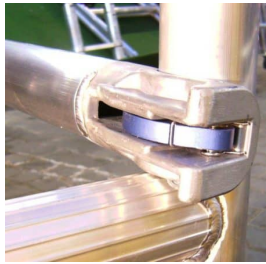

ASC HORIZONTALSTREBE 190 - PROFI-LINE FÜR GERÜSTE MIT 190 CM PLATTFORM

120,32 € inkl. MwSt.

Artikelnummer: 10302111

GALERIEBILDER

BESCHREIBUNG

ASC HORIZONTALSTREBE 190 - PROFIL-LINE FÜR GERÜSTE MIT 190 CM PLATTFORM

Die ASC Horizontalstrebe 190 ist passend für alle ASC Universal-Rollgerüste, BASIC LINE Gerüste und Zimmerfahrgerüste mit 190cm Plattform, genauso kann die Strebe zur zusätzlichen Verstrebung für Easy-X und Basic-X verwendet werden. An beiden Enden der Horizontal-Strebe befinden sich Aluminium-Sicherungsklauen.