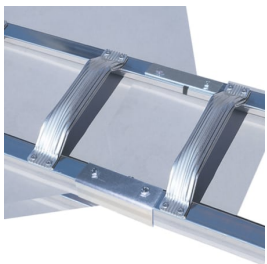

GALERIEBILDER

BESCHREIBUNG

EUROLINE · DIN EN 131 · MADE IN GERMANY SEIT 100 JAHREN

EUROLINE ALU-DACHDECKERAUFLEGELEITER | NR. 320

2 Werke, Premium-Line mit **10 Jahren Garantie**, Work-Line mit 5 Jahren.

176+