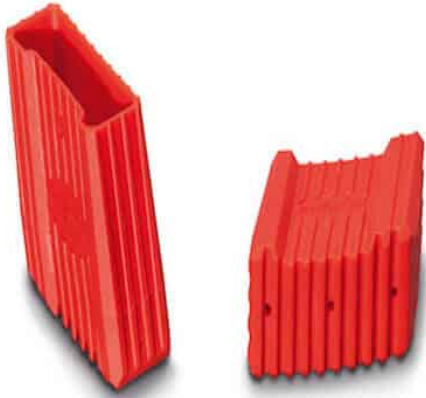

**EUROLINE LEITERFUSS PREMIUM-LINE | 64
MM LINKS | 4996410**

Allgemein ~~67,12 €~~ **33,07 €** inkl. MwSt.

- 64 mm links

Artikelnummer: 4996410

BESCHREIBUNG

- 64 mm links

ZUSÄTZLICHE INFORMATIONEN

Hersteller