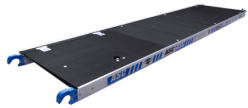

EUROSCAFFOLD PLATTFORM CARBON 1,90M MIT LUKE

348,00 € inkl. MwSt.

ES Plattform carbon 1,90m mit Luke — Original-Einzelteil von EuroScaffold (Alumexx Group) für Rollgerüste und Fahrgerüste nach DIN EN 1004-1. Passend als Ersatzteil oder zur Aufstockung Ihres Gerüsts auf die nächste Arbeitshöhe. Artikel-Nummer ES10010191.

Artikelnummer: ES10010191

GALERIEBILDER

BESCHREIBUNG

ES Plattform carbon 1,90m mit Luke ist ein Original-Bauteil von EuroScaffold (Alumexx Group, Etten-Leur/NL) für die EuroScaffold-Gerüstsysteme nach [DIN EN 1004-1](#). Sie setzen es als Ersatzteil ein oder ergänzen damit Ihr vorhandenes Gerüst — etwa bei der Aufstockung auf die nächste Arbeitshöhe.