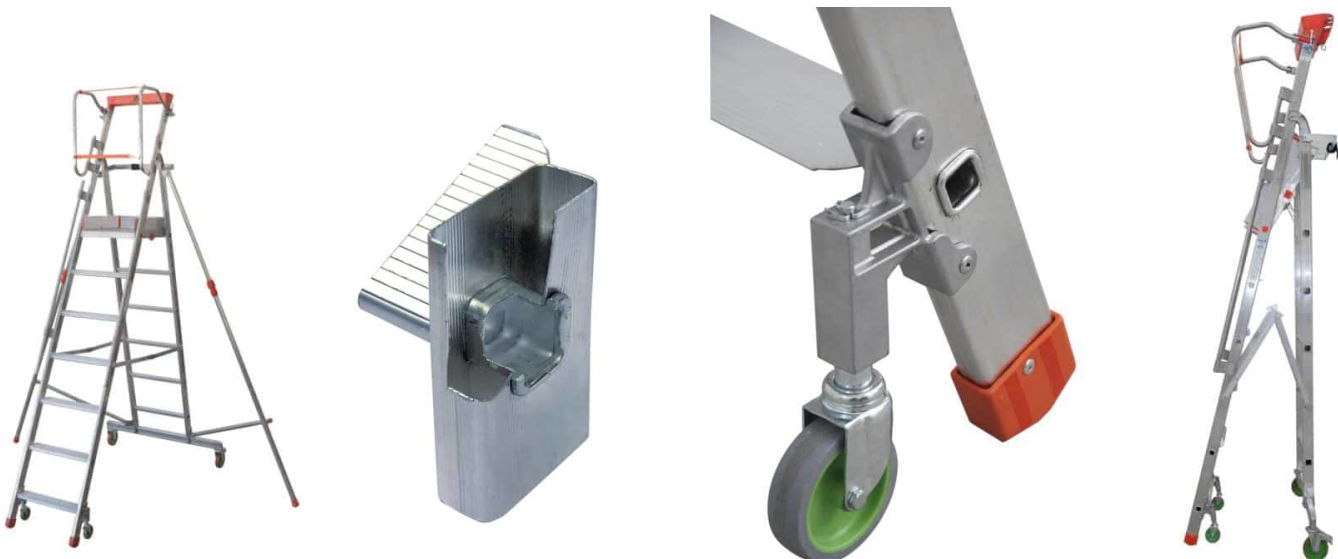

**FACAL CASTA**

**633,20 € - 1.179,36 € inkl. MwSt.**

EN 131, BGI 637/10.04  
 TÜV Rheinland, GS

Stufenanzahl inkl. Plattform: 3 - 11  
 max. Arbeitshöhe : 2,55m - 4,79m  
 Produktlänge: 1,94m - 4,34m

**Artikelnummer: N / A**

Bild	Artikelnummer	Beschreibung	Stufenanzahl inkl. Plattform	Preis
	CTA-3	Stufenanzahl inkl. Plattform: 2 • Max. Arbeitshöhe Podestleiter in cm: 255 • Produktlänge in cm: 194	3	633,20 € inkl. MwSt.
	CTA-4	Stufenanzahl inkl. Plattform: 3 • Max. Arbeitshöhe Podestleiter in cm: 283 • Produktlänge in cm: 224	4	793,26 € inkl. MwSt.
	CTA-5	Stufenanzahl inkl. Plattform: 4 • Max. Arbeitshöhe Podestleiter in cm: 311 • Produktlänge in cm: 254	5	838,19 € inkl. MwSt.

Bild	Artikelnummer	Beschreibung	Stufenanzahl inkl. Plattform	Preis
	CTA-6	Stufenanzahl inkl. Plattform: 5 • Max. Arbeitshöhe Podestleiter in cm: 339 • Produktlänge in cm: 284	6	894,35 € inkl. MwSt.
	CTA-7	Stufenanzahl inkl. Plattform: 6 • Max. Arbeitshöhe Podestleiter in cm: 376 • Produktlänge in cm: 314	7	939,28 € inkl. MwSt.
	CTA-8	Stufenanzahl inkl. Plattform: 7 • Max. Arbeitshöhe Podestleiter in cm: 395 • Produktlänge in cm: 344	8	984,20 € inkl. MwSt.

## BESCHREIBUNG

Podesttreppe aus Aluminium

- klappbar mit Rollen und Teleskop-Ausleger
- klappbare Sicherheits-Geländer mit Rapid System (Schnell-Verschluss)
- breite Aluguss-Plattform gelocht
- hohe Sicherheit dank 4 Geländer
- 85 mm Stufenbreite