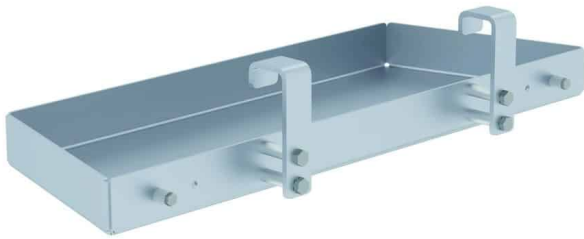

### VARIATIONEN

Bild	Artikelnummer	Beschreibung	Variante	Preis
	19273	Spezifikationen • max. Belastbarkeit: 10 kg • Gewicht: 1.7 kg	495x220	Allgemein <del>241,45 €</del> <u>128,14 €</u> inkl. MwSt.
	19274	Spezifikationen • max. Belastbarkeit: 10 kg • Gewicht: 1.7 kg	500x220	Allgemein <del>356,88 €</del> <u>198,97 €</u> inkl. MwSt.
	19276	Spezifikationen • max. Belastbarkeit: 10 kg • Gewicht: 1.7 kg	800x300	Allgemein <del>389,01 €</del> <u>216,46 €</u> inkl. MwSt.

## ZUSÄTZLICHE INFORMATIONEN

<b>Hersteller</b>	GÜNZBURGER STEIGTECHNIK
<b>Variante</b>	495×220, 500×220, 800×300