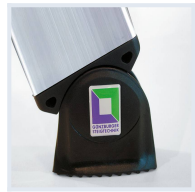

MUNK Group · Günzburger
Hersteller

100+
Patente

15 Jahre
Garantie

DIN EN 131
Norm

WAS DIE - AUFSTIEGSLEITER MIT SELBSTSCHLIESSENDEN

SCHNELLVERSCHLÜSSEN EINHÄNGBAR 2-TEILIG | 27142 IM DETAIL KANN

nivello-Leiterschuh

Patentierter nivello-Leiterschuh mit Niveau-Ausgleich — sicherer Stand auch auf unebenem Untergrund.
Standard bei allen MUNK / Günzburger Leitern.

Verbördelte Stufen-/Holmverbindung

Hochfeste 4-fach Vernietung und Verbördelung der Stufen mit den Holmen — höhere Stabilität und längere Lebensdauer als geschraubte Verbindungen.