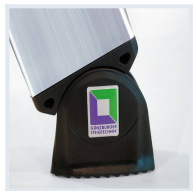

15 Jahre

Garantie

DIN EN 131

Norm

WAS DIE DACHLEITER ANTHRAZITGRAU IM DETAIL KANN