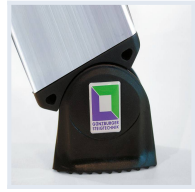

nivello-Leiterschuh

Patentierter nivello-Leiterschuh mit Niveau-Ausgleich — sicherer Stand auch auf unebenem Untergrund.
Standard bei allen MUNK / Günzburger Leitern.