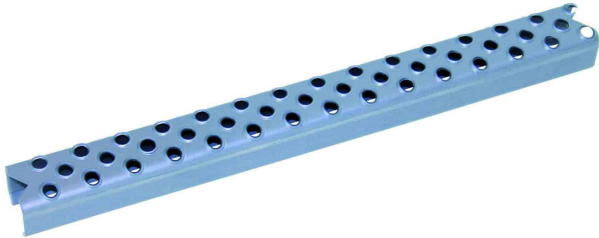

**GÜNZBURGER LOCHSPROSSE EDELSTAHL**

**21,60 € - 23,53 € inkl. MwSt.**

**Artikelnummer:** LCHPRSEDLSTL

**VARIATIONEN**

Bild	Artikelnummer	Beschreibung	Länge(mm):	Preis
	19119	Spezifikationen • Länge: 0.3 m • Gewicht: 0.36 kg	300	Allgemein <del>45,10 €</del> <u>21,60 €</u> inkl. MwSt.
	19120	Spezifikationen • Länge: 0.4 m • Gewicht: 0.7 kg	400	Allgemein <del>45,10 €</del> <u>21,60 €</u> inkl. MwSt.
	19126	Spezifikationen • Länge: 0.47 m • Gewicht: 0.54 kg	470	Allgemein <del>48,67 €</del> <u>23,53 €</u> inkl. MwSt.

**BESCHREIBUNG**

**LOCHSPROSSE EDELSTAHL**

- Auftrittsbreite 29 mm, Loch Ø 6 mm
- Nur in genannten Längen lieferbar
- Ausführung in Stahl blank oder Edelstahl 1.4571

## ZUSÄTZLICHE INFORMATIONEN

<b>Hersteller</b>	GÜNZBURGER STEIGTECHNIK
<b>Länge(mm):</b>	300, 400, 470