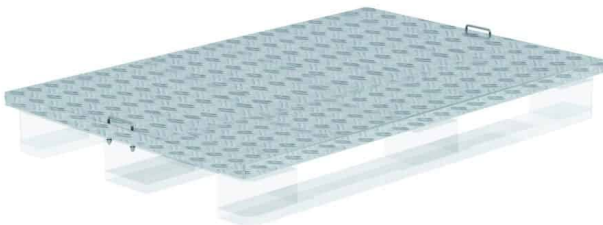

GÜNZBURGER - PALETTENAUFLAGE ALUMINIUM-WARZENBLECH | 30415

Artikelnummer: 30415

BESCHREIBUNG

GÜNZBURGER - PALETTENAUFLAGE ALUMINIUM-WARZENBLECH | 30415

- Auflage für Euro-Paletten aus Aluminium-Warzenblech
- Passend für Paletten mit Abmessung 1.200 x 800 mm
- Obere Trittfläche: 1.200 x 800 mm
- Schafft auf Basis einer Standard-Palette eine sicher begehbare Arbeitsfläche mit Gesamthöhe 0,15 m
- Kein Verrutschen durch abgekantete Seiten
- Versenkbare Griffe aus Edelstahl für leichtes Absetzen, Anheben und Transportieren
- Rutschsichere Standfläche
- Korrosionsbeständig
- Geringes Gewicht für einen einfachen Transport
- Industriequalität
- Maximale Belastung: 300 kg

Spezifikationen

- Höhe: 0,03 m
- Obere Trittfläche Breite: 1,2 m
- Obere Trittfläche Tiefe: 0,8 m
- Breite: 0,82 m
- Länge: 1,24 m
- Max. Belastbarkeit: 300 kg
- Gewicht: 8 kg

ZUSÄTZLICHE INFORMATIONEN

Hersteller