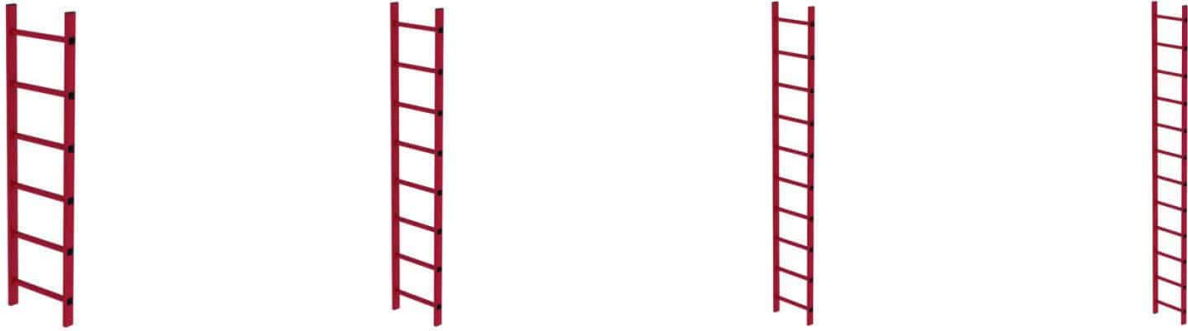

BESCHREIBUNG

GÜNZBURGER - SCHACHTLEITER GFK 400MM LICHTWEITE

- Lichte Weite 400 mm
- Rechteckholme 58 x 25 mm
- Geriffelte Sprossen
- Verschiedene Wandhalter als Zubehör erhältlich

Die Günstzburger - Schachtleiter GFK 400mm Lichte Weite in der Übersicht:

Länge	1,12 m	1,4 m	1,68 m	1,96 m	2,24 m	2,52 m	2,8 m	3,08 m	3,36 m	3,64 m	3,92 m	4,2 m
Außenbreite	450 mm	450 mm	450 mm	450 mm	450 mm	450 mm	450 mm	450 mm	450 mm	450 mm	450 mm	450 mm
Lichte Weite	400 mm	400 mm	400 mm	400 mm	400 mm	400 mm	400 mm	400 mm	400 mm	400 mm	400 mm	400 mm
Stufen-/Sprossenanzahl	4 Sp.	5 Sp.	6 Sp.	7 Sp.	8 Sp.	9 Sp.	10 Sp.	11 Sp.	12 Sp.	13 Sp.	14 Sp.	15 Sp.
Material	GFK	GFK	GFK	GFK	GFK	GFK	GFK	GFK	GFK	GFK	GFK	GFK
Gewicht	3,2 kg	4 kg	4,5 kg	5,6 kg	6,4 kg	7,2 kg	8 kg	8,8 kg	9,6 kg	10,4 kg	11,2 kg	12 kg
Bestell-Nr.	64104	64105	64106	64107	64108	64109	64110	64111	64112	64113	64114	64115