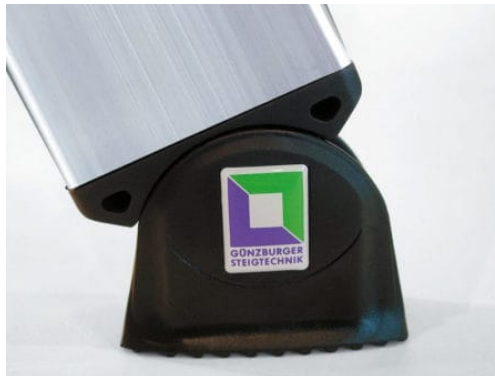

**GÜNZBURGER STEIGTECHNIK ALU  
STEHLEITER EINSEITIG BEGEHBAR MIT  
RELAX-STEP® UND ROLLEN**

---

**Artikelnummer: N / A**

**GALERIEBILDER**

**BESCHREIBUNG**

**GÜNZBURGER STEIGTECHNIK ALU STEHLEITER EINSEITIG BEGEHBAR MIT RELAX-STEP® UND ROLLEN**

- 80mm tiefe, geriffelte Stufen mit bequemer relax step® Stufenpolsterung für angenehmen und sicheren Stand
- 4 selbstarretierende Federrollen an den Holmenden
- Dauerhafte Stufen-/Holmverbindung
- Rutschsichere nivello®-Leiterschuhe und ergo-pad® Griffzone mit Klemmmechanismus
- Optimiertes Leitern-Gelenk 'safe-cap' mit größerer Anlagefläche 6-fach Vernietung und höherer Wandstärke für noch

- mehr Stabilität und Langlebigkeit der Leiter
- Starre Verbindung durch beidseitig lösbare Metallstreben Hohe Standsicherheit durch konische Bauweise

**Die Günstiger Steigtechnik Alu Stehleiter einseitig begehbar mit relax-step® und Rollen in der Übersicht:**