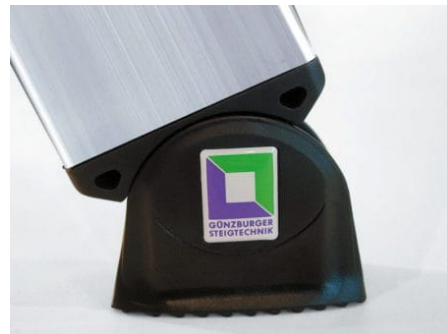

**GÜNZBURGER STEIGTECHNIK ALU
 STEHLEITER EINSEITIG BEGEHBAR MIT
 ROLLEN**

317,18 € - 677,71 € inkl. MwSt.

Artikelnummer: N / A

VARIATIONEN

Bild

Artikelnummer Beschreibung Anzahl Stufen

Preis

41110

10 Stufen

Allgemein 903,21 € 536,38 € inkl. MwSt.

41112

12 Stufen

Allgemein 999,60 € 593,62 € inkl. MwSt.

Bild	Artikelnummer	Beschreibung	Anzahl Stufen	Preis
	41114		14 Stufen	Allgemein 1.141,21 € <u>677,71 €</u> inkl. MwSt.
	41103		3 Stufen	Allgemein 527,05 € <u>317,18 €</u> inkl. MwSt.
	41104		4 Stufen	Allgemein 578,22 € <u>347,57 €</u> inkl. MwSt.
	41105		5 Stufen	Allgemein 597,38 € <u>354,76 €</u> inkl. MwSt.
	41107		7 Stufen	Allgemein 753,27 € <u>447,33 €</u> inkl. MwSt.

GALERIEBILDER

BESCHREIBUNG

GÜNZBURGER STEIGTECHNIK ALU STEHLEITER EINSEITIG BEGEHBAR MIT ROLLEN

- 80mm tiefe, geriffelte Stufen
- 4 selbstarretierende Federrollen an den Holmenden
- Dauerhafte Stufen-/Holmverbindung
- rutschfeste nivello ®-Leiterschuhe
- Optimiertes Leitern-Gelenk 'safe-cap' mit größerer Anlagefläche 6-fach Vernietung und höherer Wandstärke für noch mehr Stabilität und Langlebigkeit der Leiter
- Starre Verbindung durch beidseitig lösbare Metallstreben
- Hohe Standsicherheit durch konische Bauweise