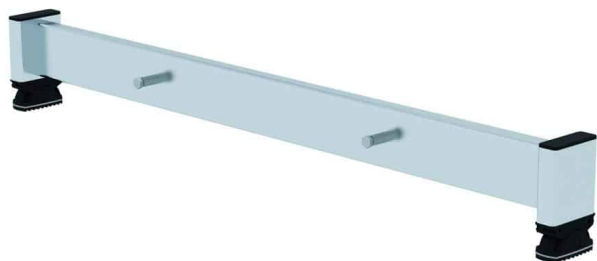

**GÜNZBURGER TRAVERSE KOMPLETT MIT
NIVELLO, FÜR LEITERN BAUJAHR 2009-2018**

108,17 € inkl. MwSt.

Artikelnummer: 19633

ZUSÄTZLICHE INFORMATIONEN

Hersteller

GÜNZBURGER STEIGTECHNIK