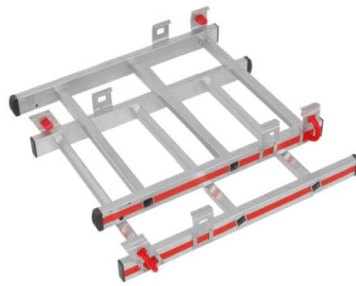

**HYMER 8483 PROTECT**

**760,82 € - 1.109,43 € inkl. MwSt.**

Sprossenanzahl: 3 | 4 | 5 | 6 | 7 | 8  
 Arbeitshöhe: 2,19m - 3,36m  
 Reichhöhe: 2,69m - 3,86m  
 DEKRA geprüft  
 10 Jahre Garantie

---

**Artikelnummer:** hymer-8483

**VARIATIONEN**

Bild	Artikelnummer	Beschreibung	Anzahl Sprossen:	Preis
	848303		3	760,82 € inkl. MwSt.

Bild	Artikelnummer Beschreibung	Anzahl Sprossen:	Preis
	848304	4	803,24 € inkl. MwSt.
	848305	5	911,94 € inkl. MwSt.
	848306	6	990,77 € inkl. MwSt.
	848307	7	1.044,71 € inkl. MwSt.

Bild	Artikelnummer	Beschreibung	Anzahl Sprossen:	Preis
	848308		8	1.109,43 € inkl. MwSt.

**GALERIEBILDER**

**BESCHREIBUNG**

**Hymer 8483 ProTect**

- Die erste erweiterbare Plattformleiter
- Sicheres, freihändiges Arbeiten durch Geländer und Knieleiste auf allen Seiten
- Komfortabler Zugang durch selbstschließende Sicherheitstüre
- Funktionale Ablageschale, in 2 Höhen montierbar
- Geräumige Plattform 600 x 425 mm
- Bequemer Aufstieg durch 50 mm tiefe Breitsprossen

**DIE HYMER 8483 PROTECT IN DER ÜBERSICHT:**

Sprossenzahl inkl. Plattform		3	4	5	6	7	8
Holm	ca. mm	60	60	60	60	60	60
Länge	ca. m	1,85	2,10	2,35	2,60	2,85	3,10
Standhöhe (Höhe bis Plattform)	ca. m	0,69	0,93	1,16	1,39	1,63	1,86
Arbeitshöhe	ca. m	2,19	2,43	2,66	2,89	3,13	3,36
Reichhöhe	ca. m	2,69	2,93	3,16	3,39	3,63	3,86
senkr. Gesamthöhe	ca. m	1,74	1,97	2,20	2,43	2,66	2,90
Breite	ca. mm	650	1.735	1.905	2.075	2.240	2.410
Schrittlänge	ca. m	1,20	1,39	1,57	1,76	1,95	2,13
zusammengelegt LxBxH	ca. m	2,08x0,56x0,25	2,34x0,70x0,25	2,59x0,70x0,25	2,85x0,70x0,25	3,09x0,70x0,25	3,32x0,70x0,25
Gewicht	ca. kg	14,2	20,4	22,3	23,4	25,0	26,2
EAN-Code		4019502352926	4019502352933	4019502352940	4019502352957	4019502352964	4019502352971
Best.-Nr.		848303	848304	848305	848306	848307	848308