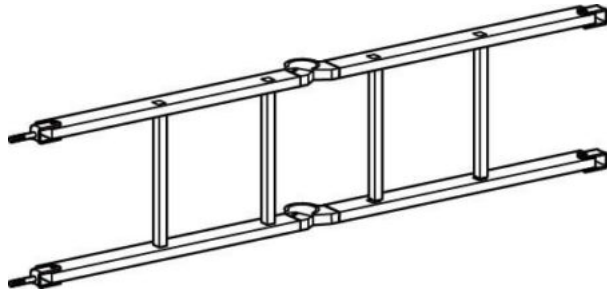

HYMER FAHRGERÜST - KLAPPRAHMEN 7089421

Klapprahmen; Hymer 7089421; Einzelteile und
Zubehör Fahrgerüst SC 40

Artikelnummer: 7089421

GALERIEBILDER

BESCHREIBUNG

HYMER FAHRGERÜST - KLAPPRAHMEN 7089421

Der Klapprahmen des Hymer Klappgerüst der SC40 Serie besteht aus Vierkant-Holmen und Vierkant-Sprossen. Die Sprossen sind mit den Holmen verbördelt. In der Mitte des Klapprahmens befinden sich 2 Scharniergelenke. Die Gelenke haben eine lange Lebensdauer.

Abmessungen (m) : 1,57 x 0,36
Gewicht (kg) : 4,4

Art.Nr. 7089421
Einzelteile und Zubehör Fahrgerüst SC 40

ZUSÄTZLICHE INFORMATIONEN

Hersteller	HYMER
Gerüst-Modell	7090 mit Auslegern, 70994 Klappgerüst