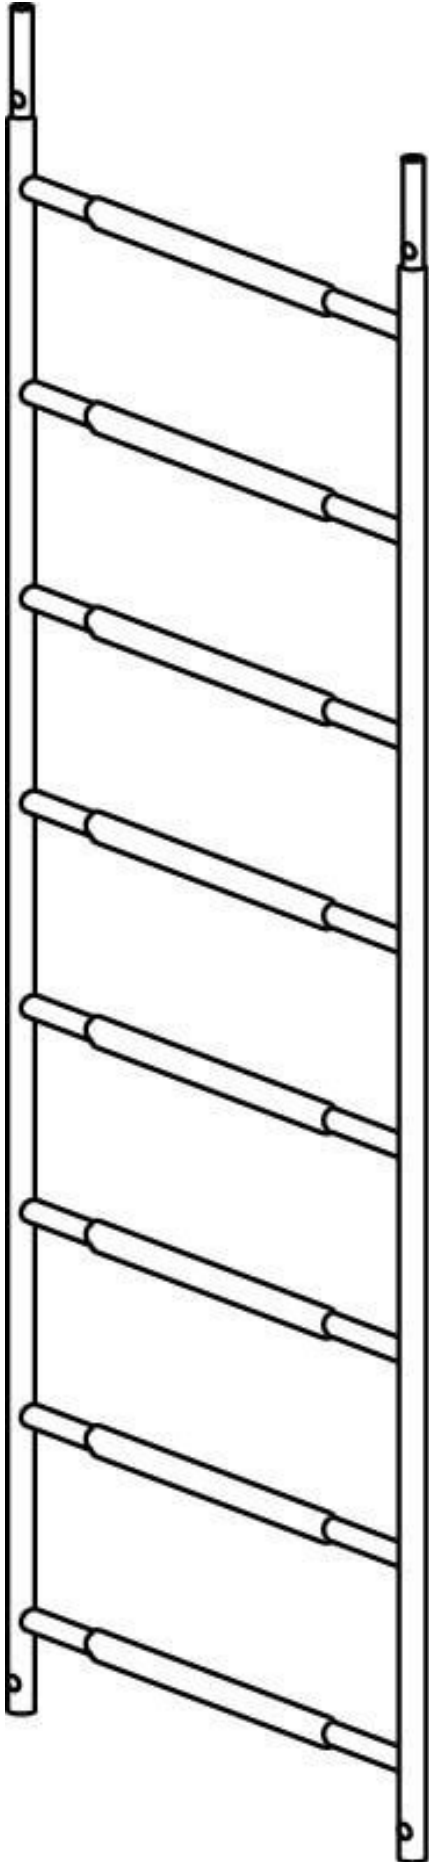

**HYMER FAHRGERÜST - RAHMENTEIL 8
SPROSSEN 7009422**

8 Sprossen
gebördelt
Breite (m): 0,72
Länge (m): 2,17
Gewicht (kg): 4,2

Artikelnummer: 7009422

BESCHREIBUNG

HYMER FAHRGERÜST - RAHMENTEIL 8 SPROSSEN 7009422

Der Gerüstrahmen gehört zu den Gerüst-Komponenten der Hymer SC40 Fahrgerüst-Serie. Die Besonderheit an diesem Gerüstrahmen sind die gebördelten Sprossen. Hingegen zur massiven Ausführung wurden hier 3KG alleine bei diesem Gerüstrahmen eingespart. Die Holme der Gerüstrahmen haben einen Durchmesser von 46mm und die Sprossen einen Durchmesser von 32mm. Die leichtgewichtigen Gerüstbauteile sind vorrangig für den Innenausbau konzipiert. In den 2,17m Rahmenhöhe finden 8 gebördelte Sprossen Platz. Das Fahrgerüst-Rahmenteil hat eine Breite von 720mm und wiegt 4,2 Kilogramm.

Ausführung: gebördelt
Breite (m): 0,72
Länge (m): 2,17
Gewicht (kg): 4,2

Art.Nr. 7009422
Einzelteile und Zubehör Fahrgerüst SC 40

ZUSÄTZLICHE INFORMATIONEN

Gerüst-Modell	7095 mit Auslegern
Hersteller	HYMER