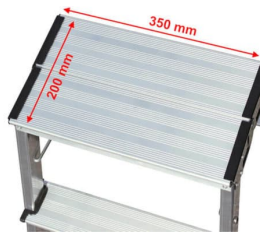

KRAUSE DOPPEL-KLAPPTRITT TREPPY®

Allgemein 74,50 € 57,00 € inkl. MwSt.

Stufen: 2 x 2
Arbeitshöhe: 2,45m
TÜV geprüft
Standfläche: 350 x 200mm
Einsatzbereich: Haushalt - Hobby

Artikelnummer: 130013

GALERIEBILDER

BESCHREIBUNG

KRAUSE DOPPEL-KLAPPTRITT TREPPY®

Der Doppel-Klapptritt Treppy® aus der Monto Serie des Herstellers Krause ist ein leichter und stabiler Aluminium-Tritt für geringe Höhen. Die große obere Standfläche von 350 x 200 mm sorgt für einen sicheren Stand. Ebenfalls verfügt der Doppel-Klapptritt über stabile und schlagfeste Metall-Gelenkverbindungen sowie über eine integrierte Klappsperre für eine sicheren

Gebrauch. Durch die kompakten Abmessungen ist der Treppy leicht zu verstauen.

Die Vorteile des Krause Treppy Doppel-Klappritt in Stichpunkten zusammengefasst:

- leicht und stabil
- 350mm x 200mm große Standfläche
- robuste & schlagfeste Metall-Gelenkverbindungen
- integrierte Klappsperre
- leicht zu verstauen

Der Krause Doppel-Klappritt Treppy® in der Übersicht:

Stufenanzahl				2 x 2
1		A bis ca.	in m	2,45
		B ca.	in m	0,45
2		C ca.	in m	0,45
		D ca.	in m	0,45
Produktgewicht ca.			in kg	2,0
	Breite (B) ca.		in m	0,40
	Tiefe (T) ca.		in m	0,20
	Länge (L) ca.		in m	0,55
Art.-No.				130013