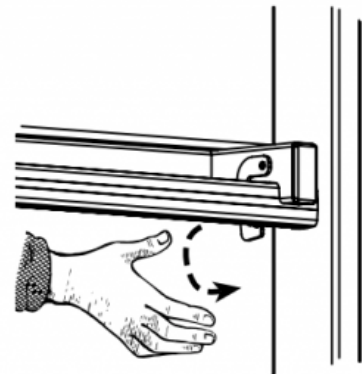

### BESCHREIBUNG

**KRAUSE KLAPPGERÜST CORDA® - SERIE**

Das Hobby- und Heimwerker - Klappgerüst für kleinere Arbeiten.

**Das KRAUSE CORDA Klappgerüst mit Daten in der Übersicht:**

	Arbeitshöhe:	in m:	2.90
	Standhöhe:	in m:	0.90
	Gerüsthöhe:	in m:	1.75
Gewicht:		in kg:	15,00
Artikel Nr.:			916198

**Das Krause Klappgerüst CORDA in Stichpunkten zusammengefasst:**

- einfacher Transport im Kofferraum
- max. Arbeitshöhe ca. 2,90m
- Belagbühne 1,40 x 0,67m
- max. Belastbarkeit 150kg
- Gewicht ca. 15kg