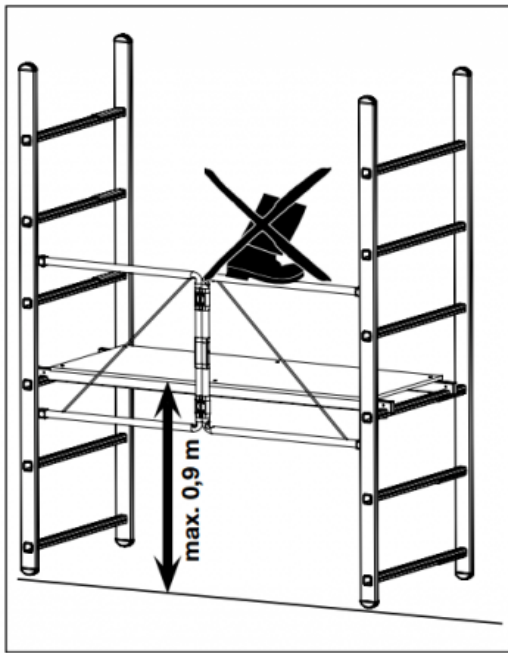

### BESCHREIBUNG

**KRAUSE KLAPPGERÜST CORDA® - SERIE**

Das Hobby- und Heimwerker - Klappgerüst für kleinere Arbeiten.

**Das KRAUSE CORDA Klappgerüst mit Daten in der Übersicht:**

	Arbeitshöhe:	in m:	2.90
	Standhöhe:	in m:	0.90
	Gerüsthöhe:	in m:	1.75
Gewicht:		in kg:	15,00
Artikel Nr.:			916198

**Das Krause Klappgerüst CORDA in Stichpunkten zusammengefasst:**

- einfacher Transport im Kofferraum
- max. Arbeitshöhe ca. 2,90m
- Belagbühne 1,40 x 0,67m
- max. Belastbarkeit 150kg
- Gewicht ca. 15kg

## ZUSÄTZLICHE INFORMATIONEN

<b>Einsatzbereich</b>	Hobby & Heimwerker
<b>Gerüst-Typ</b>	Kleingerüst
<b>Gerüstbelag</b>	HOLZ - Standard
<b>Plattform-Breite</b>	einfache Breite
<b>Plattform-Länge (m)</b>	+ / - 1.50 Meter
<b>Produktprüfung</b>	TÜV - GS geprüfte Sicherheit