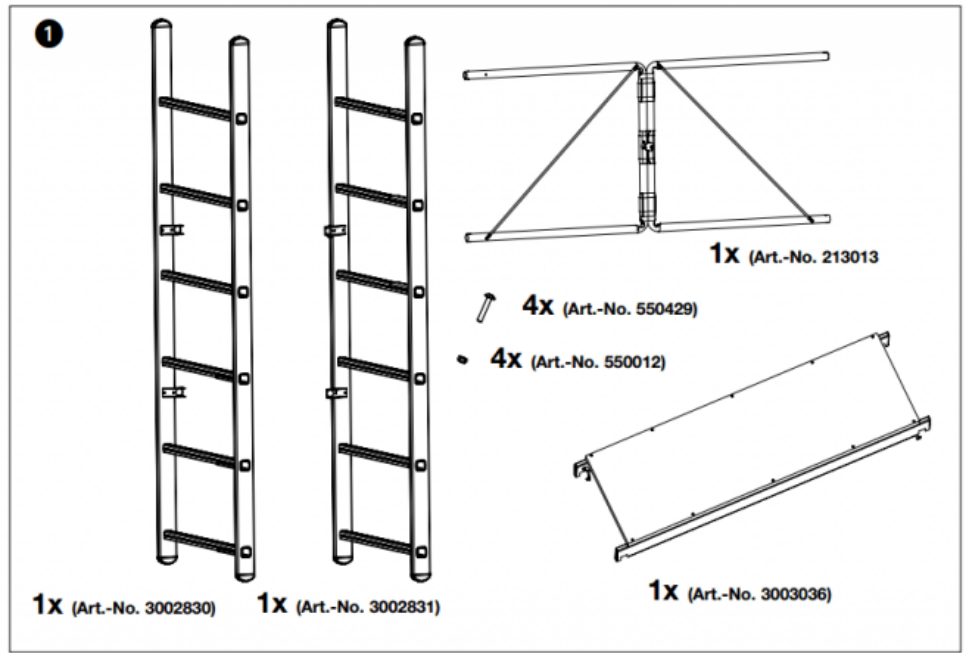

### BESCHREIBUNG

**KRAUSE KLAPPGERÜST CORDA® - SERIE**

Das Hobby- und Heimwerker - Klappgerüst für kleinere Arbeiten.

**Das KRAUSE CORDA Klappgerüst mit Daten in der Übersicht:**

	Arbeitshöhe:	in m:	2.90
	Standhöhe:	in m:	0.90
	Gerüsthöhe:	in m:	1.75
Gewicht:		in kg:	15,00
Artikel Nr.:			916198

**Das Krause Klappgerüst CORDA in Stichpunkten zusammengefasst:**

- einfacher Transport im Kofferraum
- max. Arbeitshöhe ca. 2,90m
- Belagbühne 1,40 x 0,67m
- max. Belastbarkeit 150kg
- Gewicht ca. 15kg

## ZUSÄTZLICHE INFORMATIONEN

<b>Einsatzbereich</b>	Hobby & Heimwerker
<b>Gerüst-Typ</b>	Kleingerüst
<b>Gerüstbelag</b>	HOLZ - Standard
<b>Plattform-Breite</b>	einfache Breite
<b>Plattform-Länge (m)</b>	+ / - 1.50 Meter
<b>Produktprüfung</b>	TÜV - GS geprüfte Sicherheit