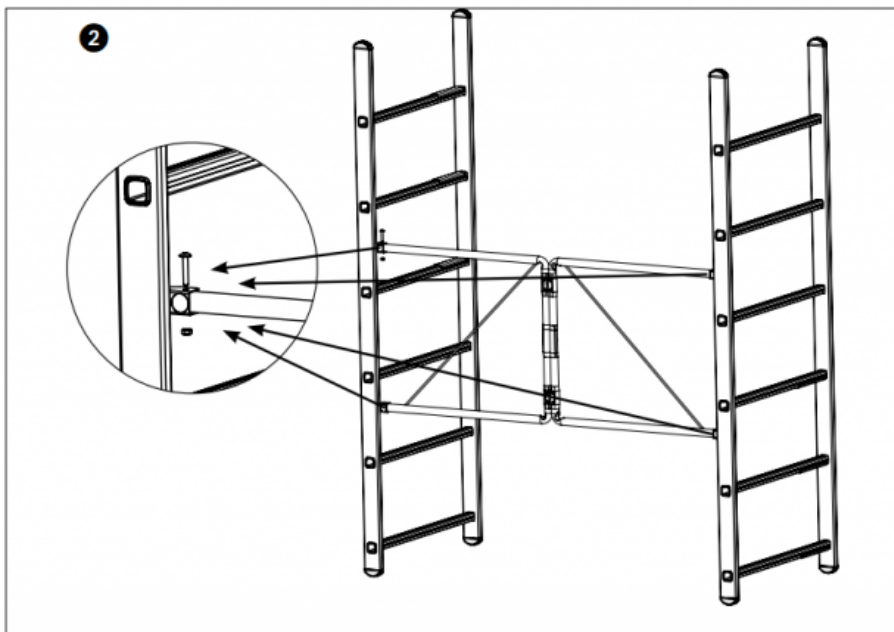

### KRAUSE KLAPPGERÜST CORDA® - SERIE

Allgemein 294,50 € 258,85 € inkl. MwSt.

CORDA® Klappgerüst  
Arbeitshöhe: 3,00m  
TÜV geprüft  
Einsatzbereich: Heimwerker - Hobby  
Belastbar bis 150kg

---

Artikelnummer: 916198

### BESCHREIBUNG

**KRAUSE KLAPPGERÜST CORDA® - SERIE**

Das Hobby- und Heimwerker - Klappgerüst für kleinere Arbeiten.

**Das KRAUSE CORDA Klappgerüst mit Daten in der Übersicht:**

	Arbeitshöhe:	in m:	2.90
	Standhöhe:	in m:	0.90
	Gerüsthöhe:	in m:	1.75
Gewicht:		in kg:	15,00
Artikel Nr.:			916198

**Das Krause Klappgerüst CORDA in Stichpunkten zusammengefasst:**

- einfacher Transport im Kofferraum
- max. Arbeitshöhe ca. 2,90m
- Belagbühne 1,40 x 0,67m
- max. Belastbarkeit 150kg
- Gewicht ca. 15kg

## ZUSÄTZLICHE INFORMATIONEN

<b>Einsatzbereich</b>	Hobby & Heimwerker
<b>Gerüst-Typ</b>	Kleingerüst
<b>Gerüstbelag</b>	HOLZ - Standard
<b>Plattform-Breite</b>	einfache Breite
<b>Plattform-Länge (m)</b>	+ / - 1.50 Meter
<b>Produktprüfung</b>	TÜV - GS geprüfte Sicherheit