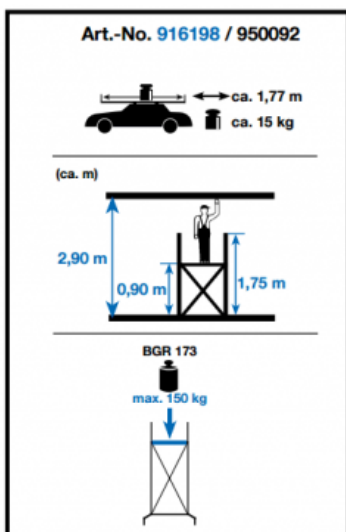

### BESCHREIBUNG

**KRAUSE KLAPPGERÜST CORDA® - SERIE**

Das Hobby- und Heimwerker - Klappgerüst für kleinere Arbeiten.

**Das KRAUSE CORDA Klappgerüst mit Daten in der Übersicht:**

	Arbeitshöhe:	in m:	2.90
	Standhöhe:	in m:	0.90
	Gerüsthöhe:	in m:	1.75
Gewicht:		in kg:	15,00
Artikel Nr.:			916198

**Das Krause Klappgerüst CORDA in Stichpunkten zusammengefasst:**

- einfacher Transport im Kofferraum
- max. Arbeitshöhe ca. 2,90m
- Belagbühne 1,40 x 0,67m
- max. Belastbarkeit 150kg
- Gewicht ca. 15kg

## ZUSÄTZLICHE INFORMATIONEN

<b>Einsatzbereich</b>	Hobby & Heimwerker
<b>Gerüst-Typ</b>	Kleingerüst
<b>Gerüstbelag</b>	HOLZ - Standard
<b>Plattform-Breite</b>	einfache Breite
<b>Plattform-Länge (m)</b>	+ / - 1.50 Meter
<b>Produktprüfung</b>	TÜV - GS geprüfte Sicherheit