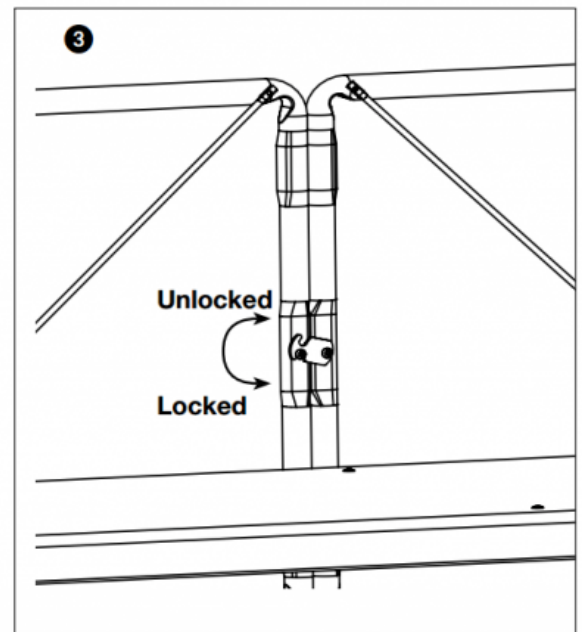

### BESCHREIBUNG

**KRAUSE KLAPPGERÜST CORDA® - SERIE**

Das Hobby- und Heimwerker - Klappgerüst für kleinere Arbeiten.

**Das KRAUSE CORDA Klappgerüst mit Daten in der Übersicht:**

	Arbeitshöhe:	in m:	2.90
	Standhöhe:	in m:	0.90
	Gerüsthöhe:	in m:	1.75
Gewicht:		in kg:	15,00
Artikel Nr.:			916198

**Das Krause Klappgerüst CORDA in Stichpunkten zusammengefasst:**

- einfacher Transport im Kofferraum
- max. Arbeitshöhe ca. 2,90m
- Belagbühne 1,40 x 0,67m
- max. Belastbarkeit 150kg
- Gewicht ca. 15kg

## ZUSÄTZLICHE INFORMATIONEN

<b>Einsatzbereich</b>	Hobby & Heimwerker
<b>Gerüst-Typ</b>	Kleingerüst
<b>Gerüstbelag</b>	HOLZ - Standard
<b>Plattform-Breite</b>	einfache Breite
<b>Plattform-Länge (m)</b>	+ / - 1.50 Meter
<b>Produktprüfung</b>	TÜV - GS geprüfte Sicherheit