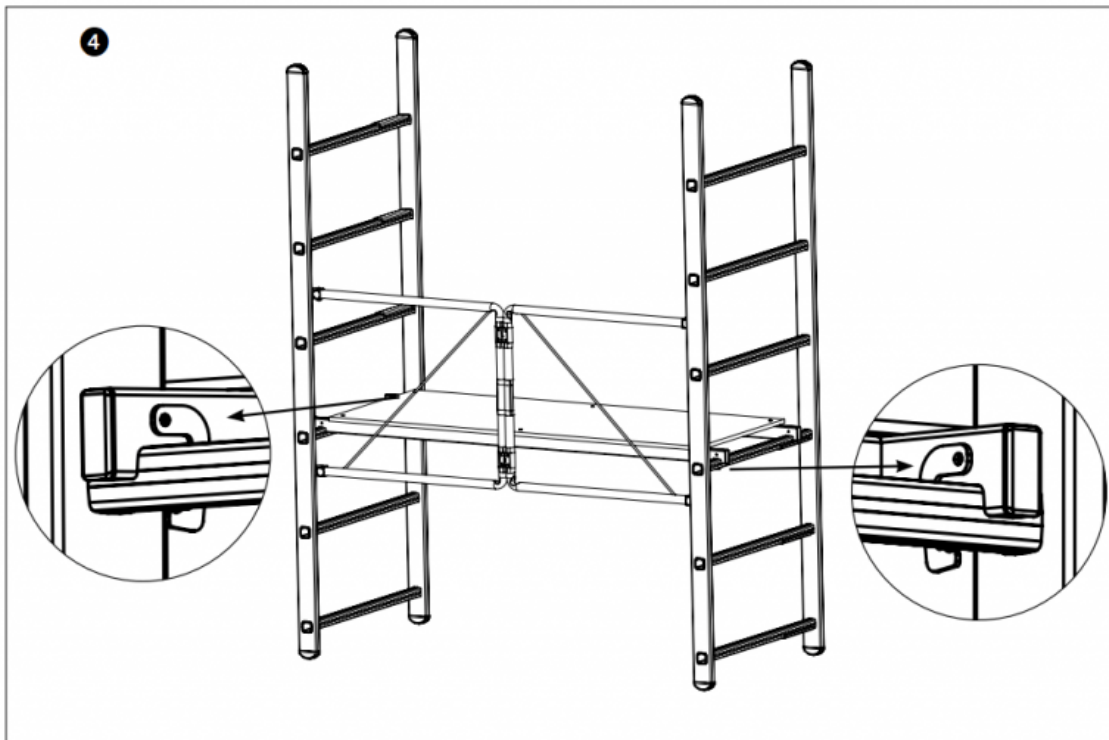

### KRAUSE KLAPPGERÜST CORDA® - SERIE

Allgemein 294,50 € 258,85 € inkl. MwSt.

CORDA® Klappgerüst  
Arbeitshöhe: 3,00m  
TÜV geprüft  
Einsatzbereich: Heimwerker - Hobby  
Belastbar bis 150kg

---

Artikelnummer: 916198

### BESCHREIBUNG

**KRAUSE KLAPPGERÜST CORDA® - SERIE**

Das Hobby- und Heimwerker - Klappgerüst für kleinere Arbeiten.

**Das KRAUSE CORDA Klappgerüst mit Daten in der Übersicht:**

	Arbeitshöhe:	in m:	2.90
	Standhöhe:	in m:	0.90
	Gerüsthöhe:	in m:	1.75
Gewicht:		in kg:	15,00
Artikel Nr.:			916198

**Das Krause Klappgerüst CORDA in Stichpunkten zusammengefasst:**

- einfacher Transport im Kofferraum
- max. Arbeitshöhe ca. 2,90m
- Belagbühne 1,40 x 0,67m
- max. Belastbarkeit 150kg
- Gewicht ca. 15kg

## ZUSÄTZLICHE INFORMATIONEN

<b>Einsatzbereich</b>	Hobby & Heimwerker
<b>Gerüst-Typ</b>	Kleingerüst
<b>Gerüstbelag</b>	HOLZ - Standard
<b>Plattform-Breite</b>	einfache Breite
<b>Plattform-Länge (m)</b>	+ / - 1.50 Meter
<b>Produktprüfung</b>	TÜV - GS geprüfte Sicherheit