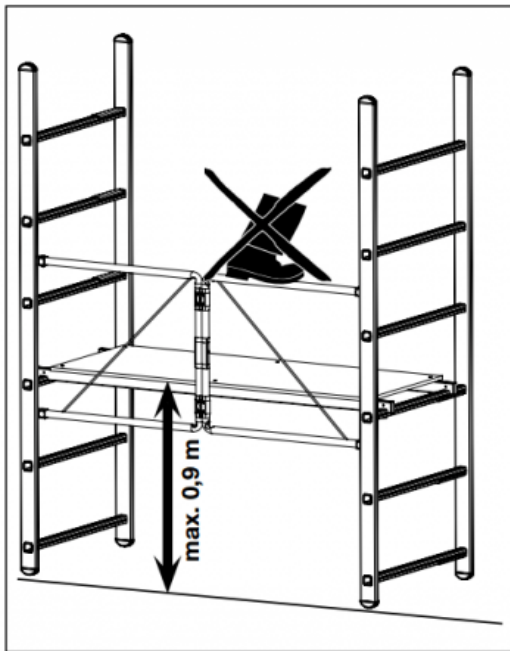

### BESCHREIBUNG

**KRAUSE KLAPPGERÜST CORDA® - SERIE**

Das Hobby- und Heimwerker - Klappgerüst für kleinere Arbeiten.

**Das KRAUSE CORDA Klappgerüst mit Daten in der Übersicht:**

	Arbeitshöhe:	in m:	2.90
	Standhöhe:	in m:	0.90
	Gerüsthöhe:	in m:	1.75
Gewicht:		in kg:	15,00
Artikel Nr.:			916198

**Das Krause Klappgerüst CORDA in Stichpunkten zusammengefasst:**

- einfacher Transport im Kofferraum
- max. Arbeitshöhe ca. 2,90m
- Belagbühne 1,40 x 0,67m
- max. Belastbarkeit 150kg
- Gewicht ca. 15kg

## ZUSÄTZLICHE INFORMATIONEN

<b>Einsatzbereich</b>	Hobby & Heimwerker
<b>Gerüst-Typ</b>	Kleingerüst
<b>Gerüstbelag</b>	HOLZ - Standard
<b>Plattform-Breite</b>	einfache Breite
<b>Plattform-Länge (m)</b>	+ / - 1.50 Meter
<b>Produktprüfung</b>	TÜV - GS geprüfte Sicherheit