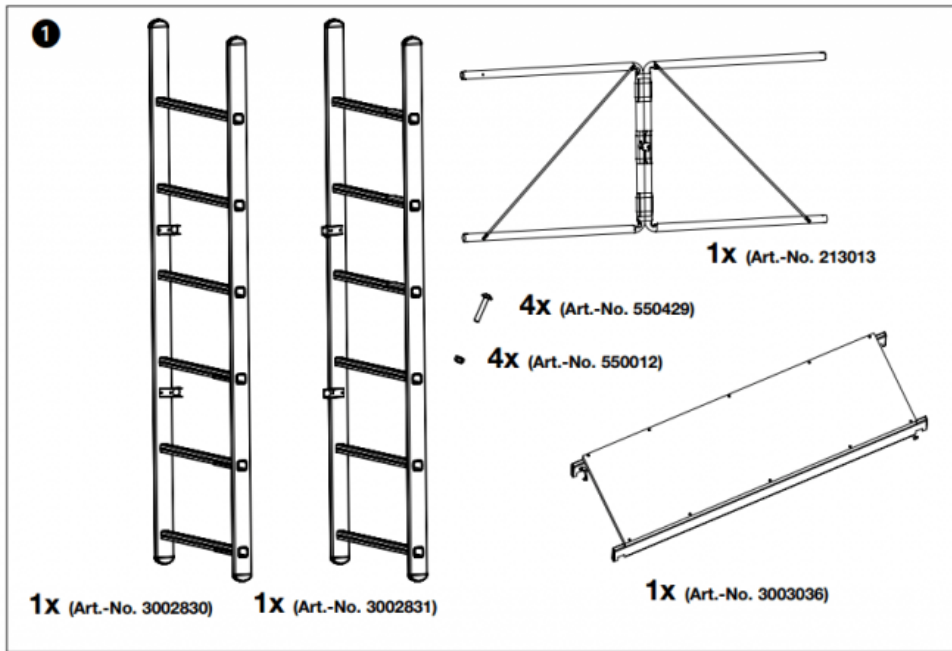

### BESCHREIBUNG

**KRAUSE KLAPPGERÜST CORDA® - SERIE**

Das Hobby- und Heimwerker - Klappgerüst für kleinere Arbeiten.

**Das KRAUSE CORDA Klappgerüst mit Daten in der Übersicht:**

	Arbeitshöhe:	in m:	2.90
	Standhöhe:	in m:	0.90
	Gerüsthöhe:	in m:	1.75
Gewicht:		in kg:	15,00
Artikel Nr.:			916198

**Das Krause Klappgerüst CORDA in Stichpunkten zusammengefasst:**

- einfacher Transport im Kofferraum
- max. Arbeitshöhe ca. 2,90m
- Belagbühne 1,40 x 0,67m
- max. Belastbarkeit 150kg
- Gewicht ca. 15kg

## ZUSÄTZLICHE INFORMATIONEN

<b>Einsatzbereich</b>	Hobby & Heimwerker
<b>Gerüst-Typ</b>	Kleingerüst
<b>Gerüstbelag</b>	HOLZ - Standard
<b>Plattform-Breite</b>	einfache Breite
<b>Plattform-Länge (m)</b>	+ / - 1.50 Meter
<b>Produktprüfung</b>	TÜV - GS geprüfte Sicherheit