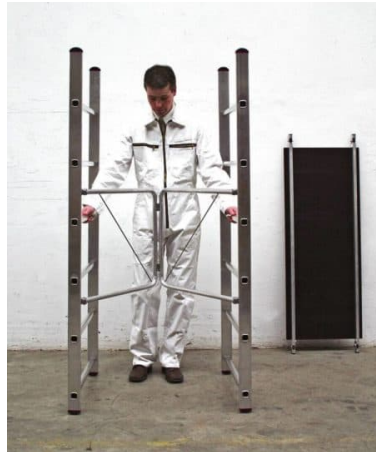

### KRAUSE KLAPPGERÜST CORDA® - SERIE

Allgemein 294,50 € 258,85 € inkl. MwSt.

CORDA® Klappgerüst  
Arbeitshöhe: 3,00m  
TÜV geprüft  
Einsatzbereich: Heimwerker - Hobby  
Belastbar bis 150kg

---

Artikelnummer: 916198

### GALERIEBILDER

### BESCHREIBUNG

**KRAUSE KLAPPGERÜST CORDA® - SERIE**

Das Hobby- und Heimwerker - Klappgerüst für kleinere Arbeiten.

**Das KRAUSE CORDA Klappgerüst mit Daten in der Übersicht:**

	Arbeitshöhe:	in m:	2.90
	Standhöhe:	in m:	0.90
	Gerüsthöhe:	in m:	1.75
Gewicht:		in kg:	15,00
Artikel Nr.:			916198

**Das Krause Klappgerüst CORDA in Stichpunkten zusammengefasst:**

- einfacher Transport im Kofferraum
- max. Arbeitshöhe ca. 2,90m
- Belagbühne 1,40 x 0,67m
- max. Belastbarkeit 150kg
- Gewicht ca. 15kg