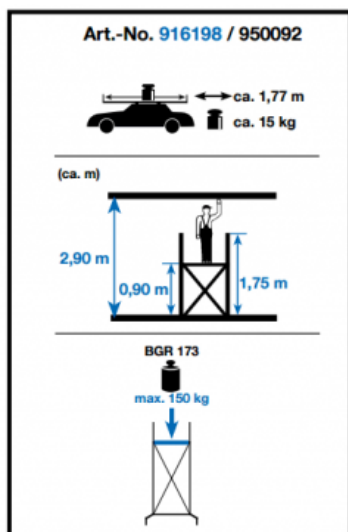

### BESCHREIBUNG

**KRAUSE KLAPPGERÜST CORDA® - SERIE**

Das Hobby- und Heimwerker - Klappgerüst für kleinere Arbeiten.

**Das KRAUSE CORDA Klappgerüst mit Daten in der Übersicht:**

	Arbeitshöhe:	in m:	2.90
	Standhöhe:	in m:	0.90
	Gerüsthöhe:	in m:	1.75
Gewicht:		in kg:	15,00
Artikel Nr.:			916198

**Das Krause Klappgerüst CORDA in Stichpunkten zusammengefasst:**

- einfacher Transport im Kofferraum
- max. Arbeitshöhe ca. 2,90m
- Belagbühne 1,40 x 0,67m
- max. Belastbarkeit 150kg
- Gewicht ca. 15kg

## ZUSÄTZLICHE INFORMATIONEN

<b>Einsatzbereich</b>	Hobby & Heimwerker
<b>Gerüst-Typ</b>	Kleingerüst
<b>Gerüstbelag</b>	HOLZ - Standard
<b>Plattform-Breite</b>	einfache Breite
<b>Plattform-Länge (m)</b>	+ / - 1.50 Meter
<b>Produktprüfung</b>	TÜV - GS geprüfte Sicherheit