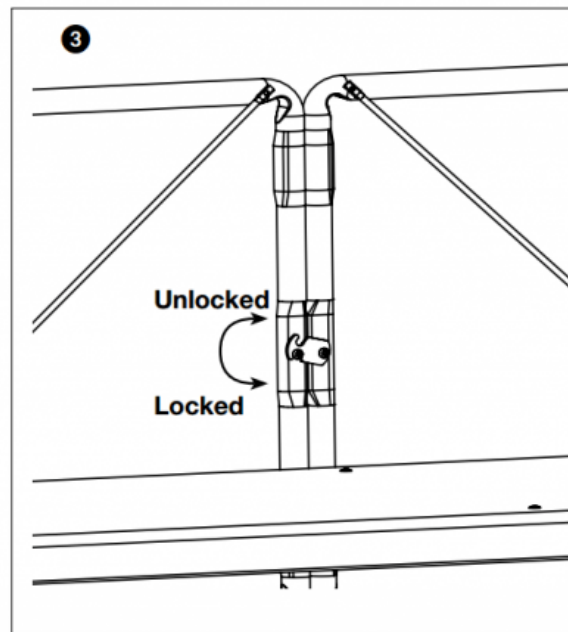

### KRAUSE KLAPPGERÜST CORDA® - SERIE

Allgemein 294,50 € 258,85 € inkl. MwSt.

CORDA® Klappgerüst  
Arbeitshöhe: 3,00m  
TÜV geprüft  
Einsatzbereich: Heimwerker - Hobby  
Belastbar bis 150kg

---

Artikelnummer: 916198

### BESCHREIBUNG

**KRAUSE KLAPPGERÜST CORDA® - SERIE**

Das Hobby- und Heimwerker - Klappgerüst für kleinere Arbeiten.

**Das KRAUSE CORDA Klappgerüst mit Daten in der Übersicht:**

	Arbeitshöhe:	in m:	2.90
	Standhöhe:	in m:	0.90
	Gerüsthöhe:	in m:	1.75
Gewicht:		in kg:	15,00
Artikel Nr.:			916198

**Das Krause Klappgerüst CORDA in Stichpunkten zusammengefasst:**

- einfacher Transport im Kofferraum
- max. Arbeitshöhe ca. 2,90m
- Belagbühne 1,40 x 0,67m
- max. Belastbarkeit 150kg
- Gewicht ca. 15kg

## ZUSÄTZLICHE INFORMATIONEN

<b>Einsatzbereich</b>	Hobby & Heimwerker
<b>Gerüst-Typ</b>	Kleingerüst
<b>Gerüstbelag</b>	HOLZ - Standard
<b>Plattform-Breite</b>	einfache Breite
<b>Plattform-Länge (m)</b>	+ / - 1.50 Meter
<b>Produktprüfung</b>	TÜV - GS geprüfte Sicherheit