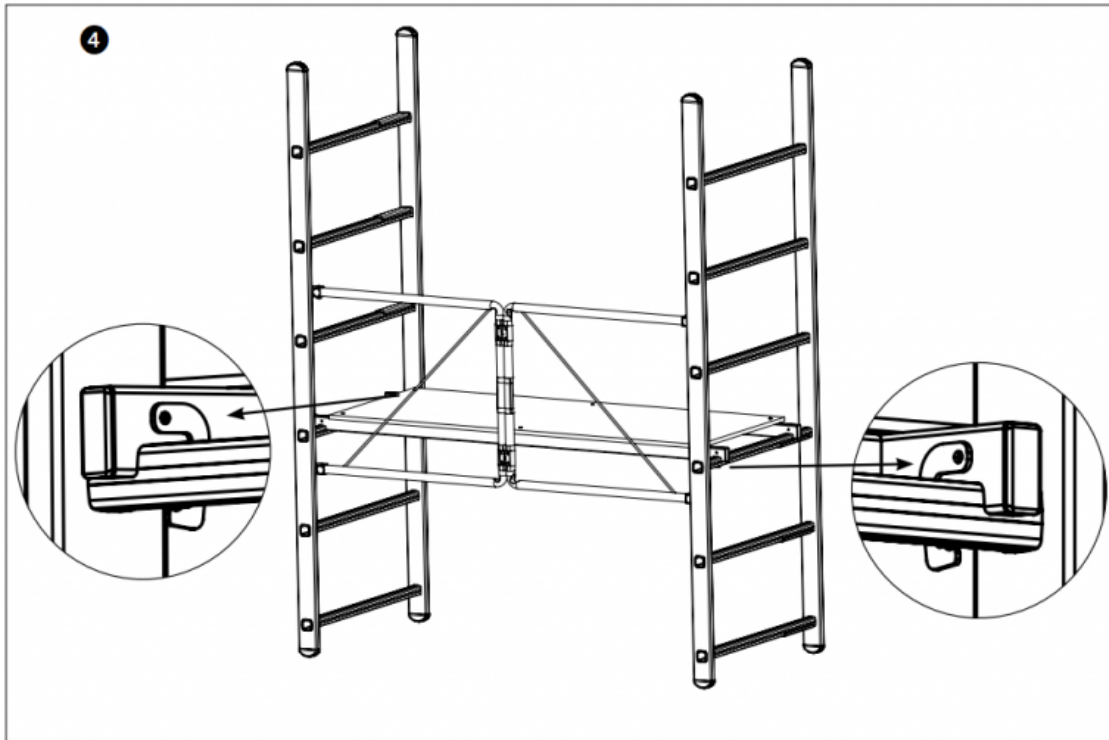

### KRAUSE KLAPPGERÜST CORDA® - SERIE

Allgemein 294,50 € 258,85 € inkl. MwSt.

CORDA® Klappgerüst  
Arbeitshöhe: 3,00m  
TÜV geprüft  
Einsatzbereich: Heimwerker - Hobby  
Belastbar bis 150kg

---

Artikelnummer: 916198

### BESCHREIBUNG

**KRAUSE KLAPPGERÜST CORDA® - SERIE**

Das Hobby- und Heimwerker - Klappgerüst für kleinere Arbeiten.

**Das KRAUSE CORDA Klappgerüst mit Daten in der Übersicht:**

	Arbeitshöhe:	in m:	2.90
	Standhöhe:	in m:	0.90
	Gerüsthöhe:	in m:	1.75
Gewicht:		in kg:	15,00
Artikel Nr.:			916198

**Das Krause Klappgerüst CORDA in Stichpunkten zusammengefasst:**

- einfacher Transport im Kofferraum
- max. Arbeitshöhe ca. 2,90m
- Belagbühne 1,40 x 0,67m
- max. Belastbarkeit 150kg
- Gewicht ca. 15kg

## ZUSÄTZLICHE INFORMATIONEN

<b>Einsatzbereich</b>	Hobby & Heimwerker
<b>Gerüst-Typ</b>	Kleingerüst
<b>Gerüstbelag</b>	HOLZ - Standard
<b>Plattform-Breite</b>	einfache Breite
<b>Plattform-Länge (m)</b>	+ / - 1.50 Meter
<b>Produktprüfung</b>	TÜV - GS geprüfte Sicherheit