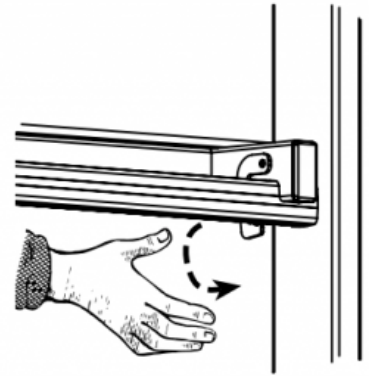

### BESCHREIBUNG

**KRAUSE KLAPPGERÜST CORDA® - SERIE**

Das Hobby- und Heimwerker - Klappgerüst für kleinere Arbeiten.

**Das KRAUSE CORDA Klappgerüst mit Daten in der Übersicht:**

	Arbeitshöhe:	in m:	2.90
	Standhöhe:	in m:	0.90
	Gerüsthöhe:	in m:	1.75
Gewicht:		in kg:	15,00
Artikel Nr.:			916198

**Das Krause Klappgerüst CORDA in Stichpunkten zusammengefasst:**

- einfacher Transport im Kofferraum
- max. Arbeitshöhe ca. 2,90m
- Belagbühne 1,40 x 0,67m
- max. Belastbarkeit 150kg
- Gewicht ca. 15kg