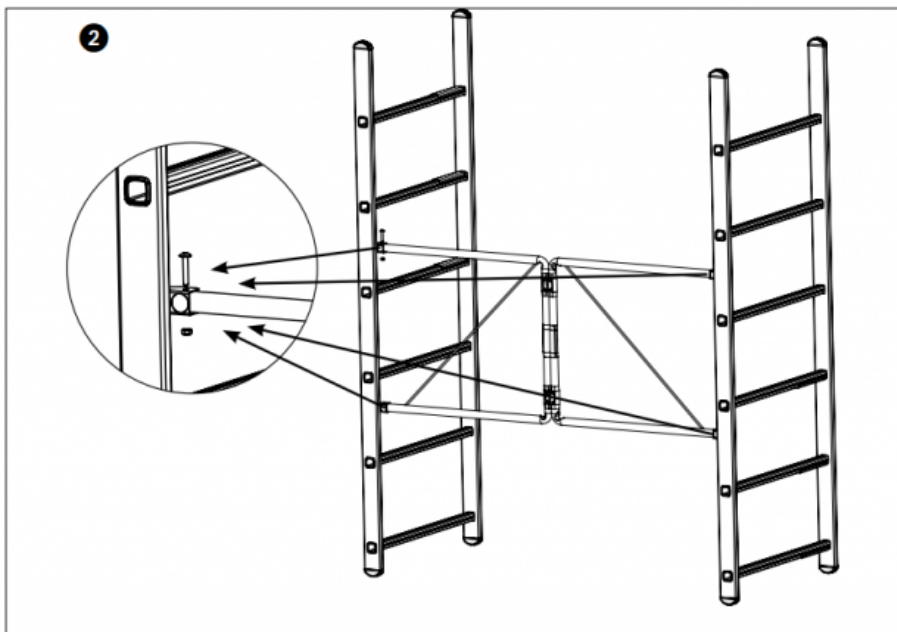

### KRAUSE KLAPPGERÜST CORDA® - SERIE

Allgemein 294,50 € 258,85 € inkl. MwSt.

CORDA® Klappgerüst  
Arbeitshöhe: 3,00m  
TÜV geprüft  
Einsatzbereich: Heimwerker - Hobby  
Belastbar bis 150kg

---

Artikelnummer: 916198

### BESCHREIBUNG

**KRAUSE KLAPPGERÜST CORDA® - SERIE**

Das Hobby- und Heimwerker - Klappgerüst für kleinere Arbeiten.

**Das KRAUSE CORDA Klappgerüst mit Daten in der Übersicht:**

	Arbeitshöhe:	in m:	2.90
	Standhöhe:	in m:	0.90
	Gerüsthöhe:	in m:	1.75
Gewicht:		in kg:	15,00
Artikel Nr.:			916198

**Das Krause Klappgerüst CORDA in Stichpunkten zusammengefasst:**

- einfacher Transport im Kofferraum
- max. Arbeitshöhe ca. 2,90m
- Belagbühne 1,40 x 0,67m
- max. Belastbarkeit 150kg
- Gewicht ca. 15kg

## ZUSÄTZLICHE INFORMATIONEN

<b>Einsatzbereich</b>	Hobby & Heimwerker
<b>Gerüst-Typ</b>	Kleingerüst
<b>Gerüstbelag</b>	HOLZ - Standard
<b>Plattform-Breite</b>	einfache Breite
<b>Plattform-Länge (m)</b>	+ / - 1.50 Meter
<b>Produktprüfung</b>	TÜV - GS geprüfte Sicherheit