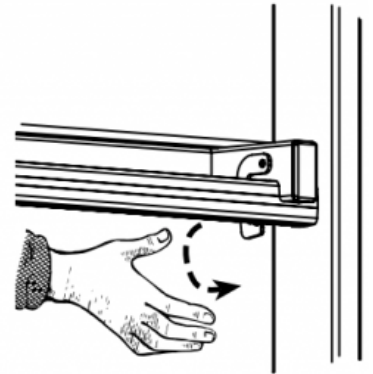

### BESCHREIBUNG

**KRAUSE KLAPPGERÜST CORDA® - SERIE**

Das Hobby- und Heimwerker - Klappgerüst für kleinere Arbeiten.

**Das KRAUSE CORDA Klappgerüst mit Daten in der Übersicht:**

	Arbeitshöhe:	in m:	2.90
	Standhöhe:	in m:	0.90
	Gerüsthöhe:	in m:	1.75
Gewicht:		in kg:	15,00
Artikel Nr.:			916198

**Das Krause Klappgerüst CORDA in Stichpunkten zusammengefasst:**

- einfacher Transport im Kofferraum
- max. Arbeitshöhe ca. 2,90m
- Belagbühne 1,40 x 0,67m
- max. Belastbarkeit 150kg
- Gewicht ca. 15kg