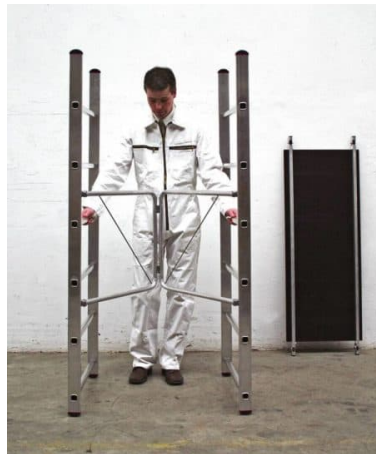

### KRAUSE KLAPPGERÜST CORDA® - SERIE

Allgemein 294,50 € 258,85 € inkl. MwSt.

CORDA® Klappgerüst  
Arbeitshöhe: 3,00m  
TÜV geprüft  
Einsatzbereich: Heimwerker - Hobby  
Belastbar bis 150kg

---

Artikelnummer: 916198

### GALERIEBILDER

### BESCHREIBUNG

**KRAUSE KLAPPGERÜST CORDA® - SERIE**

Das Hobby- und Heimwerker - Klappgerüst für kleinere Arbeiten.

**Das KRAUSE CORDA Klappgerüst mit Daten in der Übersicht:**

	Arbeitshöhe:	in m:	2.90
	Standhöhe:	in m:	0.90
	Gerüsthöhe:	in m:	1.75
Gewicht:		in kg:	15,00
Artikel Nr.:			916198

**Das Krause Klappgerüst CORDA in Stichpunkten zusammengefasst:**

- einfacher Transport im Kofferraum
- max. Arbeitshöhe ca. 2,90m
- Belagbühne 1,40 x 0,67m
- max. Belastbarkeit 150kg
- Gewicht ca. 15kg