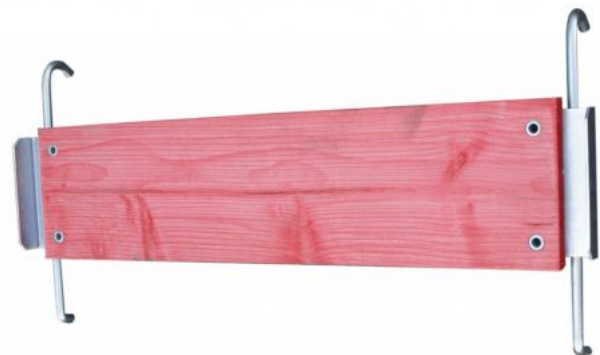

**KRAUSE PROTEC XXL - QUERBORD -
ART.NR.913562**

Allgemein 41,50 € **36,32 €** inkl. MwSt.

Artikelnummer: 913562

GALERIEBILDER

BESCHREIBUNG

Krause ProTec XXL - Querbord - Art.Nr.913562

ZUSÄTZLICHE INFORMATIONEN

Gerüst-Modell	ProTec XXL
Hersteller	KRAUSE