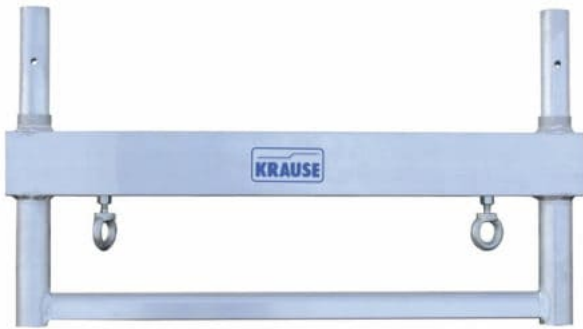

**KRAUSE STABILO FAHRGERÜST-SCHIEBETEIL
703927**

Allgemein ~~82,00 €~~ **71,11 €** inkl. MwSt.

Schiebeteil 0,75 m aus Aluminium; Länge: 0,75 m;
Gewicht: 3,5 kg; Art.-Nr. 703927

Artikelnummer: 703927

GALERIEBILDER

BESCHREIBUNG

KRAUSE STABILO FAHRGERÜST-SCHIEBETEIL 703927

- Schiebeteil 0,75 m
- Länge (m) : 0,75
- Gewicht (kg) : 3,5
- Art.-Nr. 703927

ZUSÄTZLICHE INFORMATIONEN

Hersteller

KRAUSE