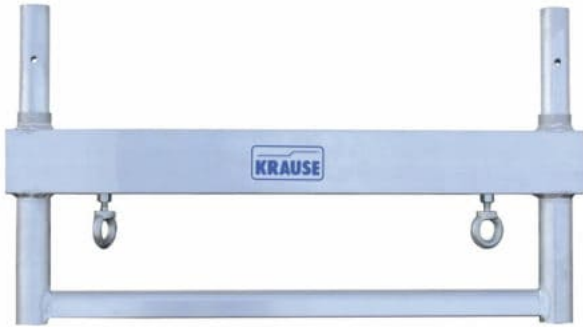

**KRAUSE STABILO FAHRGERÜST-SCHIEBETEIL
703927**

Allgemein ~~82,00 €~~ **71,11 €** inkl. MwSt.

Schiebeteil 0,75 m aus Aluminium; Länge: 0,75 m;
Gewicht: 3,5 kg; Art.-Nr. 703927

Artikelnummer: 703927

GALERIEBILDER

BESCHREIBUNG

KRAUSE STABILO FAHRGERÜST-SCHIEBETEIL 703927

- Schiebeteil 0,75 m
- Länge (m) : 0,75
- Gewicht (kg) : 3,5
- Art.-Nr. 703927

ZUSÄTZLICHE INFORMATIONEN

Hersteller

KRAUSE