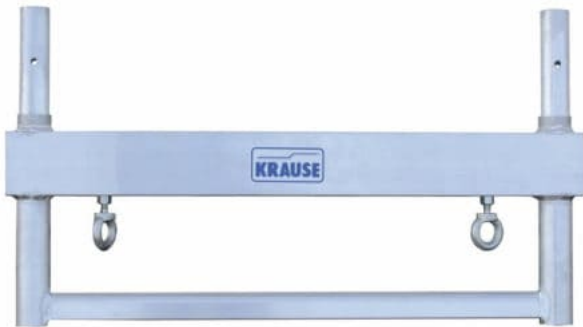

**KRAUSE STABILO FAHRGERÜST-SCHIEBETEIL
703927**

Allgemein ~~82,00 €~~ **71,11 €** inkl. MwSt.

Schiebeteil 0,75 m aus Aluminium; Länge: 0,75 m;
Gewicht: 3,5 kg; Art.-Nr. 703927

Artikelnummer: 703927

GALERIEBILDER

BESCHREIBUNG

KRAUSE STABILO FAHRGERÜST-SCHIEBETEIL 703927

- Schiebeteil 0,75 m
- Länge (m) : 0,75
- Gewicht (kg) : 3,5
- Art.-Nr. 703927

ZUSÄTZLICHE INFORMATIONEN

Hersteller

KRAUSE