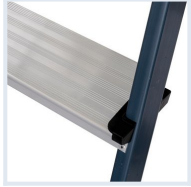

- Hoher ergonomischer Sicherheitsbügel mit integriertem Eimerhaken und Ablagefläche incl. Werkzeugaufnahme und Kabelhaltern
- Holmumgreifendes Sicherheits-Gelenksystem (4CS) für eine stabile Verbindung
- 250 mm tiefe, profilierte Alu-Sicherheits-Plattform mit Anti-Rutsch-Einlagen
- 6-fach vernietete Stufen-/Holmverbindung für hohe Stabilität
- Eloxierte Holme verhindern das Verschmutzen der Hände und gewährleisten eine leichte Reinigung
- 125 mm tiefe Sicherheits-Stufen mit Anti-Rutsch-Profilierung für komfortablen und sicheren Auf- und Abstieg
- Große, profilierte, rutschhemmende und bodenschonende Sicherheits-Fußkappen

Hoher ergonomischer Sicherheitsbügel mit integriertem Eimerhaken und Ablagefläche incl. Werkzeugaufnahme und Kabelhaltern

Holmumgreifendes Sicherheits-Gelenksystem für eine stabile Verbindung

Profilierte Alu-Sicherheitsplattform mit Anti-Rutsch-Einlagen

Rutschhemmende 125 mm tiefe Stufen für komfortablen und sicheren Auf- und Abstieg

Große, rutschhemmende und bodenschonende Fußkappen

Eloxierte Holme verhindern das Verschmutzen der Hände und gewährleisten eine leichte Reinigung