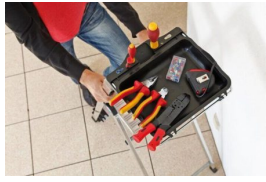

GALERIEBILDER

BESCHREIBUNG

KRAUSE STUFEN-STEHLEITER SECURITY®

KRAUSE · MONTO UNIVERSAL · FÜR VIELSEITIGEN EINSATZ · DIN EN 131

SECURO STEHLEITER 1X4 STU. ELOXIERT

Universal-Leiter aus der MONTO-Linie — für den vielseitigen Einsatz in Werkstatt, Garten und Haushalt. Robust und ergonomisch gestaltet, mit hochwertigen Aluminium-Profilen.

- Hoher ergonomischer Sicherheitsbügel mit integriertem Eimerhaken und Ablagefläche incl. Werkzeugaufnahme und Kabelhaltern
- Holmumgreifendes Sicherheits-Gelenksystem (4CS) für eine stabile Verbindung
- 250 mm tiefe, profilierte Alu-Sicherheits-Plattform mit Anti-Rutsch-Einlagen
- 6-fach vernietete Stufen-/Holmverbindung für hohe Stabilität
- Eloxierte Holme verhindern das Verschmutzen der Hände und gewährleisten eine leichte Reinigung
- 125 mm tiefe Sicherheits-Stufen mit Anti-Rutsch-Profilierung für komfortablen und sicheren Auf- und Abstieg
- Große, profilierte, rutschhemmende und bodenschonende Sicherheits-Fußkappen

Hoher ergonomischer Sicherheitsbügel mit integriertem Eimerhaken und Ablagefläche incl. Werkzeugaufnahme und Kabelhaltern

Holmumgreifendes Sicherheits-Gelenksystem für eine stabile Verbindung

Profilierte Alu-Sicherheitsplattform mit Anti-Rutsch-Einlagen

Die Krause Stufen-Stehleiter Secury® mit 100mm tiefen Stufen für mehr Komfort:

- große, ausklappbare Ablageschale mit integrierter Eimeraufnahme für mehr Arbeitsfläche
- rutschsichere, 100 mm tiefe, profilierte Stufen
- ergonomischer Sicherheitsbügel mit integrierten Kabelhaltern, 2 Eimeraufnahmen und umfangreicher Werkzeugaufnahme
- große, profilierte, rutschsichere und bodenschonende Fußkappen
- geringer Platzbedarf