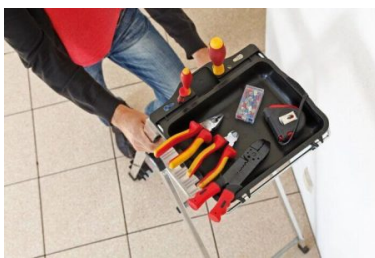

Bild	Artikelnummer Beschreibung	STUFEN inkl. PLATTFORM	Preis
	126535	5	Allgemein ~~146,00 €~~ 128,47 € inkl. MwSt.
	126528	4	Allgemein ~~127,50 €~~ 112,17 € inkl. MwSt.

GALERIEBILDER

BESCHREIBUNG