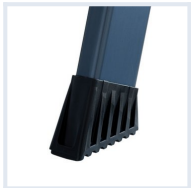

Hoher ergonomischer Sicherheitsbügel mit integriertem Eimerhaken und Ablagefläche incl. Werkzeugaufnahme und Kabelhaltern

Holmumgreifendes Sicherheits-Gelenksystem für eine stabile Verbindung

Profilierte Alu-Sicherheitsplattform mit Anti-Rutsch-Einlagen

Rutschhemmende 125 mm tiefe Stufen für komfortablen und sicheren Auf- und Abstieg

Große, rutschhemmende und bodenschonende Fußkappen

Eloxierte Holme verhindern das Verschmutzen der Hände und gewährleisten eine leichte Reinigung