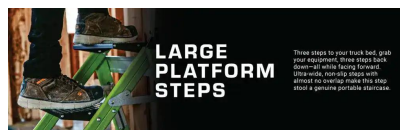

KLAPPBARER SICHERHEITSBÜGEL

Die Jumbo Step Klapptreppe verfügt über einen klappbaren Sicherheitsbügel mit integrierter Werkzeugablage für zusätzlichen Komfort und Sicherheit.