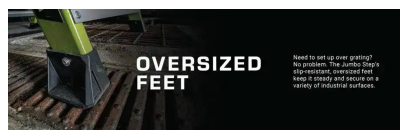

GROSSE STUFEN

Die Klapptreppe Jumbo Step ist mit extra großen, rutschhemmenden Stufen ausgestattet und trägt somit zu einem sicheren und ermüdungsfreien Arbeiten bei.