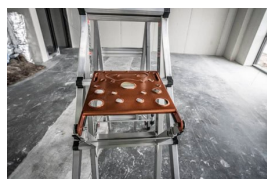

LITTLE GIANT - PLATTFORM PRO - EINHÄNGETRITT

Allgemein 99,00 € **84,50 €** inkl. MwSt.

Artikelnummer: 10170EN

GALERIEBILDER

BESCHREIBUNG

EINHÄNGETRITT PLATFORM PRO

Mit dem Einsatz eines Einhängetritts, haben Sie einen bequemen und sicheren Stand beim Arbeiten auf der Leiter. Die Arbeitsplattform ist ein Leiterzubehör, das gleichzeitig als komfortable Standplattform oder als Werkzeugablage dient. Genießen Sie den Komfort auf einer Standplattform anstatt auf einer unbequemen Leitersprosse zu stehen. Der Einhängetritt ist mit einer Antirutsch Riffelung versehen welche gleichzeitig als Werkzeughalter dient. Der Tritt ist verstellbar und kann somit in Leitern mit 28 und 30cm Sprossenabstand sowie außen-und innen in Leiter eingehangen werden.

Der Einhängetritt ist bis 150Kg belastbar und universell für alle Sprossenleitern einsetzbar.

ZUSÄTZLICHE INFORMATIONEN